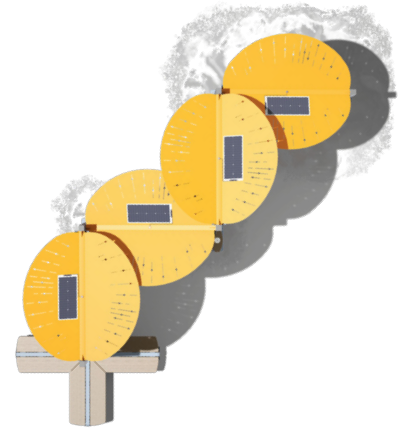

SPÉCIFICATIONS

H./Lar./Long.

12'9" / 24'4" / 21'3" po
3.89 / 7.42 / 6.48 m

Besoins en eau

Eau potable. Entrée d'eau de 1/2 pouce fournie.

Débit

0.6-1.4 GPM
2.3-5.3 LPM

Pression

30-35 PSI
2.1-2.4 BAR

Choix de couleur

Couleurs Abrio: peinture mate et texturée

La zone d'arrosage n'est pas identifiée en raison du faible débit de la brume et de la pluie douce. Elle est soumise à l'intensité et à la direction du vent et à l'évaporation naturelle du site.

CARACTERISTIQUES

OMBRIÈRES (4)

Les ombrières architecturales créent un havre de paix ombragé pendant les journées chaudes.

SIÈGES (4)*

Une gamme de configurations de sièges offre des options de détente pour tous les citoyens. Fabriqué en polymère durable de couleur bois. *Siège en acier inoxydable avec dossier en option

LUEUR DOUCE (8)

Des DEL alimentées par l'énergie solaire émettent une lueur douce la nuit pour prolonger les heures d'ouverture de votre site. À la tombée de la nuit, Abrio transforme n'importe quel site en un lieu de rassemblement rafraîchissant.

ACTIVATEUR PLAYSTART^{MC}

Conservez l'eau grâce à l'activation à la demande. Utilisation facile pour tous âges et toutes capacités. Signal sonore pour alerter l'activation.

ÉLÉMENTS D'EAU

PLUIE DOUCE (2)*

Détendez-vous grâce aux effets apaisants et rafraîchissants de la pluie douce. *La pluie douce peut être remplacée par la brume.

RUISSEAU (2)

Détendez-vous au son apaisant de l'eau en dirigeant le flux à l'aide de guides en forme de pierres. Chaque ruisseau contient 3 pierres mobiles.

BRUME (2)*

La brume relaxante rafraîchit l'espace Abrio et les passants. *La brume peut être remplacée par la pluie douce. *La brume **peut exiger plus d'entretien** dans les zones d'eau dure.

CONTRÔLEUR MICROFLOW^{MC}

Système complet de gestion de l'eau intégré. Sans électricité, fonctionne à l'énergie solaire. Contrôle via l'application SmartConnect^{MC}. Nécessite une connexion Wi-Fi à proximité.