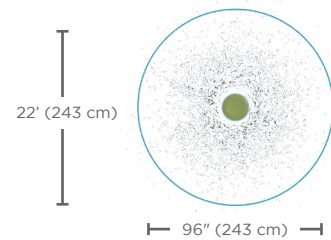

Groupe d'âge idéal : 0 à 6 ans et plus

VOR 7010

JELL-EAU N°1

POINTS SAILLANTS DU PRODUIT

- Différents effets d'eau interactifs qui permettent un grand nombre de jeux
- Les enfants s'amuseront à passer leurs mains et pieds à travers l'eau

vortex-intl.com • info@vortex-intl.com
1.877.586.7839 (CANADA/ÉTATS-UNIS) • +1 514 694-3868 (INTERNATIONAL)

Zone d'arrosage

H./lar./long.

0/5/5 po
0/13/13 cm

Pression

3 à 5 psi
0,2 à 0,3 bar

Débit

5 à 7 gal/min
18,9 à 26,5 l/min