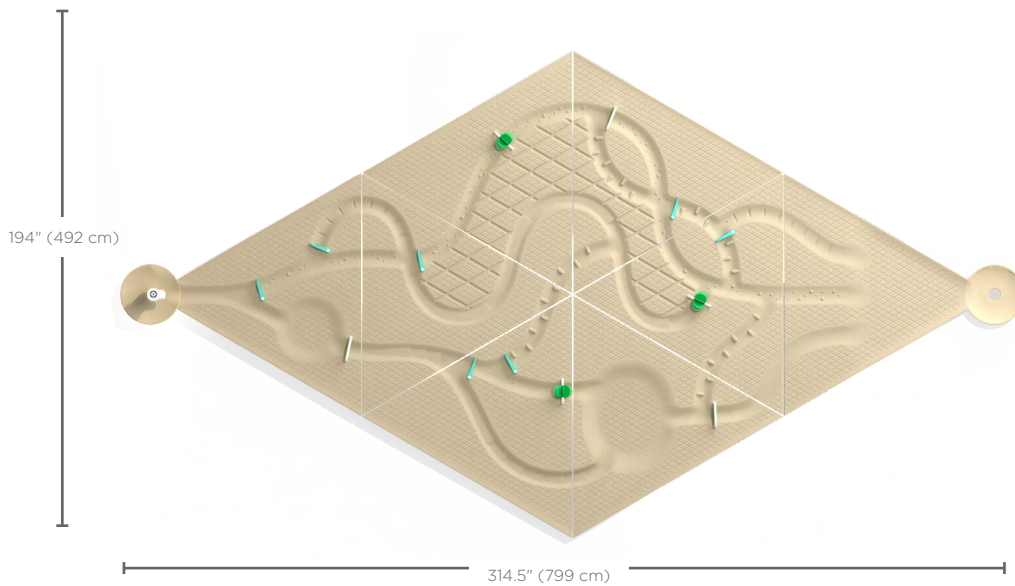

# VOR 7120 WATER JOURNEY<sup>MC</sup> LABYRINTHE

## POINTS SAILLANTS DU PRODUIT

- L'eau ondule et tombe en cascade en traversant les différentes formations.
- Les écluses, moulins à eau et passoires permettent aux tout-petits de manipuler le courant qui emporte les objets flottants qu'ils y déposent.
- Ce produit peut aussi être configuré avec le reste de la collection Water Journey<sup>MC</sup> pour plus d'occasions de jeu.

### H./lar./long.

8.75/194/314.5 po  
22.2/492/799 cm

### 1 ÉCLUSE (7)

- Permet de diriger le débit de l'eau et de changer son trajet
- Polyuréthane résistant et durable