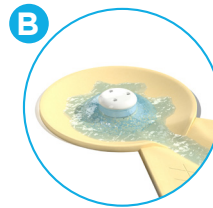

B LA SOURCE

- Libère l'eau dans le Water Journey^{MC}
- Peut être un point de connexion avec d'autres produits Water Journey^{MC}

JEUX LUDIQUES

Ce produit de la collection Water Journey^{MC} emploie les technologies suivantes, uniques à Vortex.