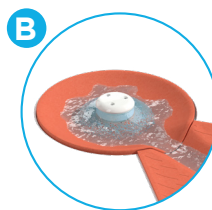

Débit

ALIMENTATION	RALLYE
7-8 gal/min	0-4 gal/min
26.5-30.3 l/min	0-15.1 l/min

Pression

ALIMENTATION	RALLYE
10-15 psi	1-2 psi
0.7-1 bar	0,1-0,1 bar

Choix de couleurs : tel qu'illustrée

CHOIX D'ALIMENTATION

Deux types d'alimentations d'eau sont disponibles

A BORNE ACTIVATEUR

- Activation d'eau sur demande
- Facile à utiliser : pour les enfants de tous les âges et de toutes les capacités
- Peut être un point de connexion avec d'autres produits Water Journey^{MC}

B LA SOURCE

- Libère l'eau dans le Water Journey^{MC}
- Peut être un point de connexion avec d'autres produits Water Journey^{MC}

ACCESSOIRES INTERACTIFS

Ce produit de la collection Water Journeys^{MC} emploie les technologies suivantes, uniques à Vortex.

1 ACCÉLÉRATEUR À PIED (4)

- Appuyez sur l'accélérateur pour ajouter une quantité d'eau supplémentaire dans le canal
- Composé d'acier inoxydable et de laiton sans plomb

2 ÉCLUSE (1)

- Permet de diriger le débit de l'eau et de changer son trajet
- Polyuréthane résistant et durable