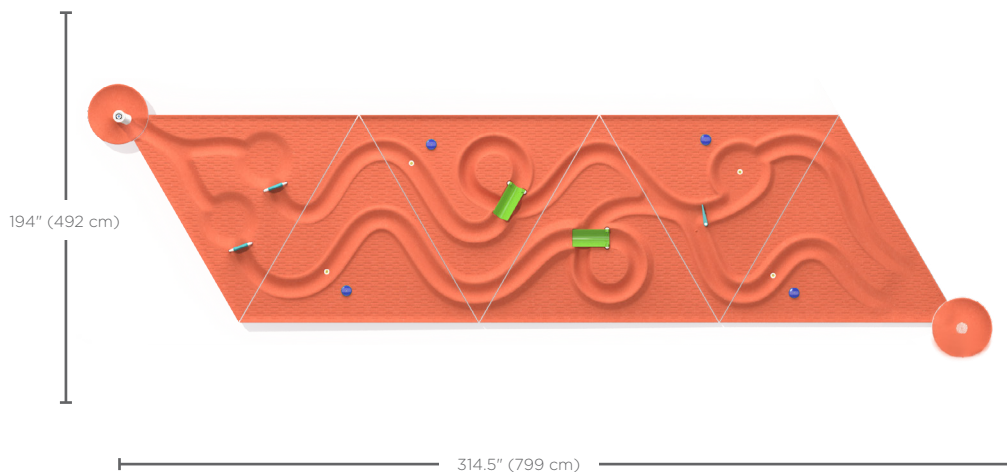

* Le produit montré dans l'image peut différer du produit réel vendu.

Groupe d'âge idéal: tous les âges

VOR 7121 WATER JOURNEY^{MC} RALLYE

POINTS SAILLANTS DU PRODUIT

- Composé de deux pistes côte à côte, le Rallye attise l'esprit de compétition des tout-petits qui font voguer des objets du bassin de départ jusqu'au drain final.
- Des brindilles, des jouets flottants ou l'eau elle-même peuvent mettre la dextérité et la stratégie à l'épreuve.
- En cours de route, des accélérateur à pied précipitent le courant.
- Ce produit peut aussi être configuré avec le reste de la collection Water Journey^{MC} pour plus d'occasions de jeu.

*Pour un jeu optimal, un auvent pare-soleil est recommandé.

VORTEX-INTL.COM • INFO@VORTEX-INTL.COM
1.877.586.7839 (sans frais aux É.-U./Canada)
+1 514 694-3868 (International)

H./lar./long.

7.25/194/314.5 po
18/492/799 cm

B LA SOURCE

- Libère l'eau dans le Water Journey^{MC}
- Peut être un point de connexion avec d'autres produits Water Journey^{MC}

ACCESSOIRES INTERACTIFS

Ce produit de la collection Water Journeys^{MC} emploie les technologies suivantes, uniques à Vortex.

3 PONT BASCULANT ET BOUCLE (2)

- Faire bouger vers le haut ou le bas pour laisser passer l'eau ou les objets flottants
- Polyuréthane résistant et durable

4 PASSOIRE (2)

- Contrôle et transforme le débit de l'eau
- Polyuréthane résistant et durable