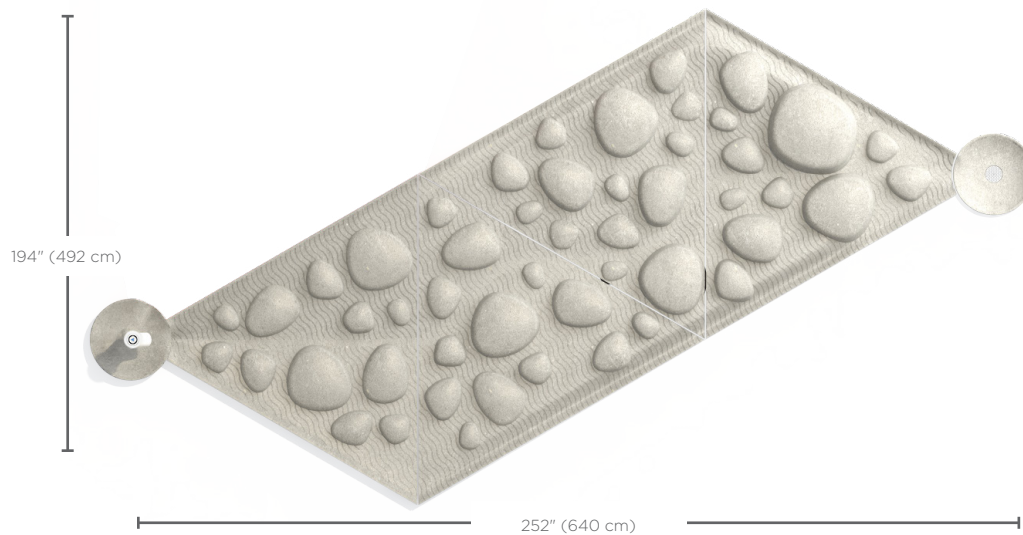

# VOR 7122 WATER JOURNEY<sup>MC</sup> MARÉE BASSE

## POINTS SAILLANTS DU PRODUIT

- Les enfants peuvent se détendre et passer un moment tranquille à observer le rythme apaisant de la marée qui monte et remplit chaque crevasse avant de se retirer.
- Les enfants peuvent jouer ou s'asseoir sur les pierres tandis que l'eau s'accumule dans le bassin peu profond.
- Ce produit peut aussi être configuré avec le reste de la collection Water Journey<sup>MC</sup> pour plus d'occasions de jeu.

### H./lar./long.

3.6/194/252 po  
8/492/640 cm