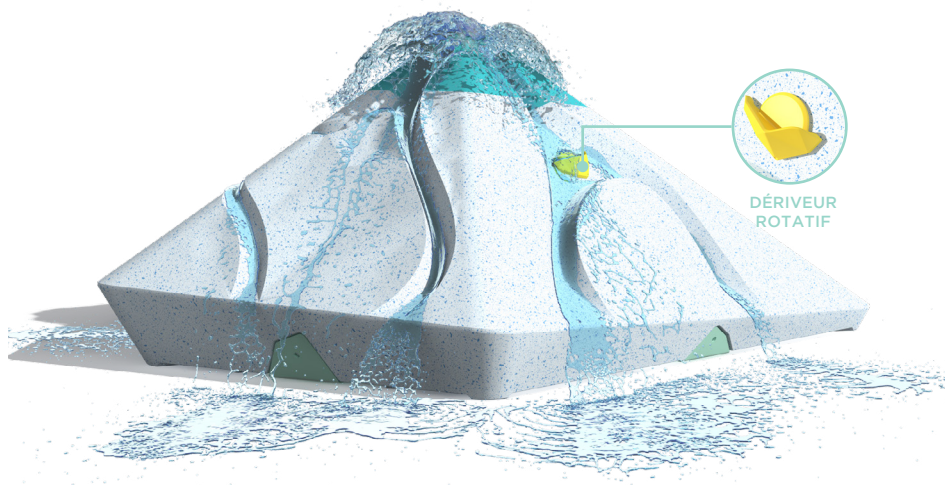

* Le produit montré dans l'image peut différer du produit réel vendu.

Groupe d'âge idéal : 2-5 ans

VOR 7130 ALTO N°1

POINTS SAILLANTS DU PRODUIT

- Doté d'une plus grande surface et de sillons plus larges qui proposent une gamme d'expériences de jeu tactile.
- Équipé d'un dériveur rotatif qui manipule le courant de l'eau.

VORTEX-INTL.COM • INFO@VORTEX-INTL.COM
1.877.586.7839 (sans frais au Canada/É.-U.)
+1 514 694-3868 (International)

Zone d'arrosage

ø120" (ø305 cm)

H./lar./long.

23/50/52 po
58/127/165 cm

Pression

1,3-2,2 psi
0,1-0,2 bar