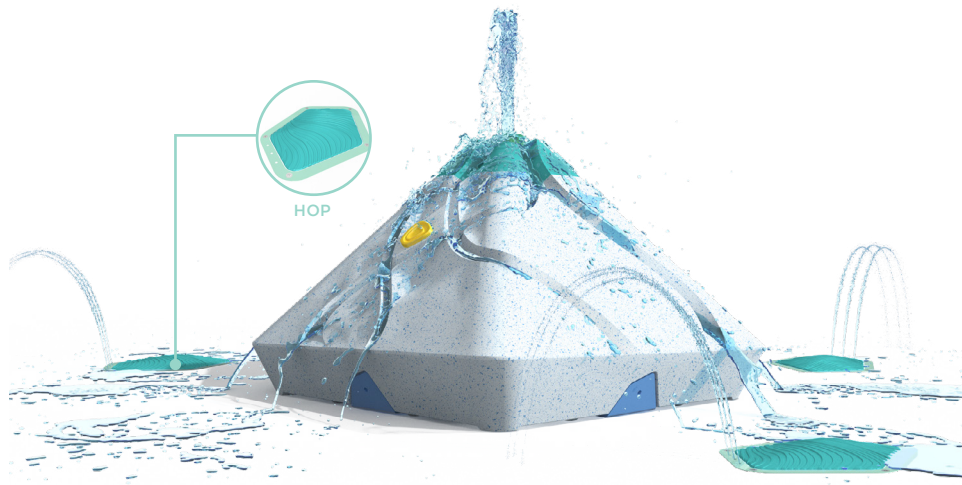

* Le produit montré dans l'image peut différer du produit réel vendu.

Groupe d'âge idéal : 2-5 ans

VOR 7132 ALTO N°3

POINTS SAILLANTS DU PRODUIT

- Doté d'une plus grande surface et de sillons plus larges qui proposent une gamme d'expériences de jeu tactile.
- Incorpore les pierres texturées de Water Journey^{MC} Hop qui, selon la lourdeur des pas, affectent la pression du geyser au sommet de l'Alto.

VORTEX-INTL.COM • INFO@VORTEX-INTL.COM
1.877.586.7839 (sans frais au Canada/É.-U.)
+1 514 694-3868 (International)

Zone d'arrosage

ø216" (ø549 cm)

H./lar./long.

23/73/78 po
58/185/198 cm

Pression

1,5-2 psi
0,1-0,1 bar

Débit

13-18 gal/min
49,2-68,1 l/min

AGENCEMENTS DE COULEURS

EFFETS D'EAU

- Cascade (1)
- Jet d'eau doux (9)