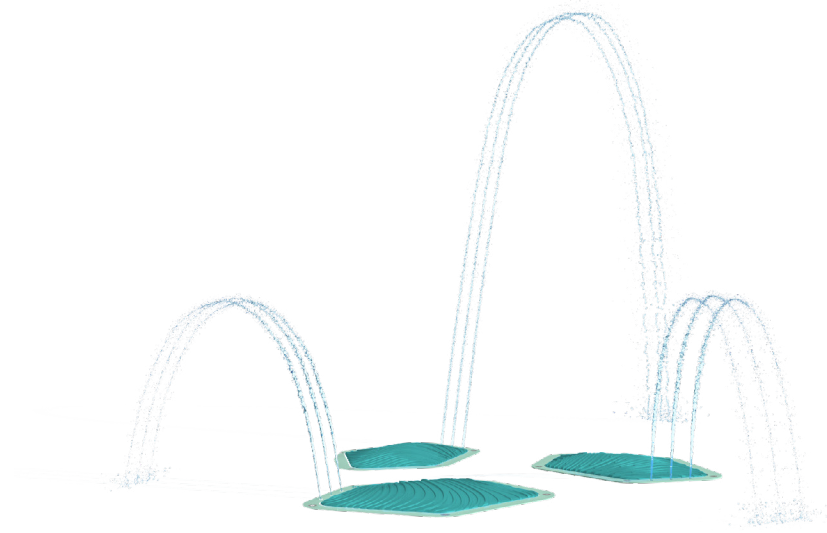

* Le produit montré dans l'image peut différer du produit réel vendu.

Groupe d'âge idéal : 2-5 ans

VOR 7133 HOP N°1

POINTS SAILLANTS DU PRODUIT

- La hauteur des doux jets d'eau de ces pierres texturées s'amplifie lorsqu'on sautille ou que l'on marche sur elles.
- Favorise l'équilibre et la coordination.
- Son design au niveau du sol est texturé et facilite le contact pour tous les enfants, peu importe leur âge et leurs aptitudes.
- L'interaction avec les éléments arroseurs illustre le phénomène de cause à effet.

VORTEX-INTL.COM • INFO@VORTEX-INTL.COM
1.877.586.7839 (sans frais au Canada/É.-U.)
+1 514 694-3868 (International)

Zone d'arrosage

ø120" (ø305 cm)

H./lar./long.

1/31/28 po
3/78/71 cm

Pression

1.3-2.2 psi
0.1-0.1 bar

Débit

8-12 gal/min
30,3-45,4 l/min

Smartflow

-
-

AGENCEMENTS DE COULEURS

EFFETS D'EAU

- Jet d'eau doux (9)

VORTEX-INTL.COM • INFO@VORTEX-INTL.COM
1.877.586.7839 (sans frais au Canada/É.-U.)
+1 514 694-3868 (International)