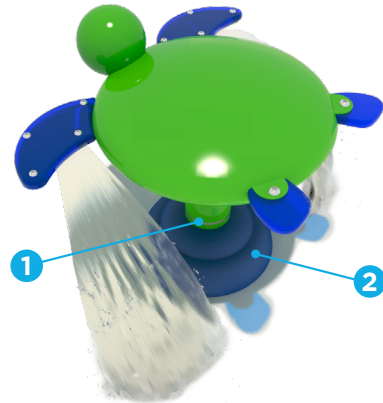

## VOR 7216 TORTUE N°2

### POINTS SAILLANTS DU PRODUIT

- Effet d'eau laminaire doux sur les deux nageoires
- Stimule l'imagination et encourage différents types de jeux
- Pivotement intuitif de 360° sans points de pincement

1.877.586.7839 (sans frais aux É.-U./CANADA)  
+1.514.694.3868 (INTERNATIONAL)  
info@vortex-intl.com • VORTEX-INTL.COM

## Zone d'arrosage

ø 8' (ø 244 cm)