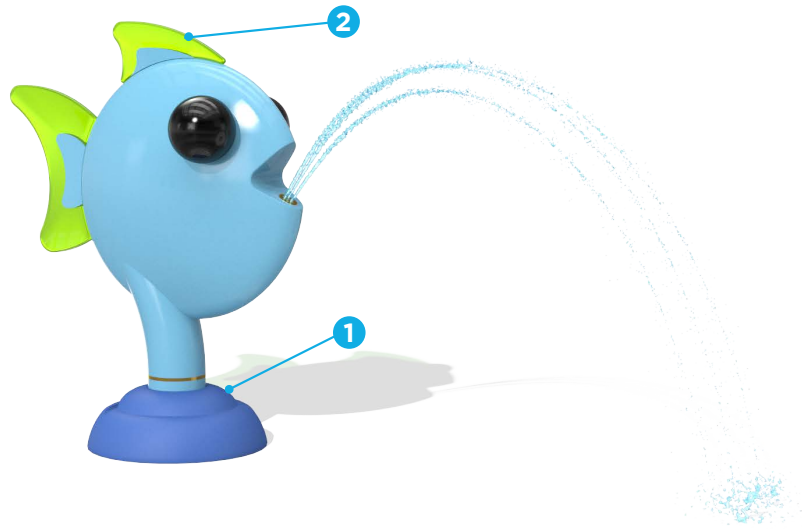

Groupe d'âge idéal : 0 à 6 ans

VOR 7218 POISSON N°1

POINTS SAILLANTS DU PRODUIT

- Effet d'eau doux
- Pivote pour une plus grande valeur ludique
- Queue en Seeflow^{MC} pour faciliter la rotation du jeu

VORTEX

1.877.586.7839 (sans frais aux É.-U./CANADA)
+1.514.694.3868 (INTERNATIONAL)
info@vortex-intl.com • VORTEX-INTL.COM

Zone d'arrosage

ø 12'
(ø 367 cm)

H./lar./long.

33/27/14 po
83/69/36 cm

Pression

10 à 15 psi
0,7 à 1 bar

- Membrane souple d'élastomère
- Protège les orteils des enfants de l'équipement d'ancrage
- Durable, anti-vandalisme, résistant aux produits chimiques
- Revêtu d'une couleur vive résistante aux rayons ultraviolets
- Offert en un ou deux morceaux pour assurer un ajustement serré au poteau