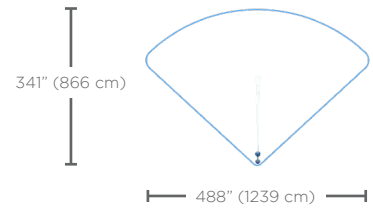

Groupe d'âge idéal : tous les âges

VOR 7235

CANON LUNA N°1

POINTS SAILLANTS DU PRODUIT

- La rotation de l'Orbe crée un effet unique de spirale tournoyante dont les enfants ne se lassent pas. Jouer avec des canons à eau n'a jamais été aussi visuellement stimulant et mémorable.
- Rassemblez les canons Orbe en un jet groupé pour un jeu partagé propice aux interactions sociales.
- Le canon pivote sur 360° et arrose sur 120°.

1.877.586.7839 (sans frais aux É.-U./CANADA)
+1.514.694.3868 (INTERNATIONAL)
info@vortex-intl.com • VORTEX-INTL.COM

Zone d'arrosage

H./lar./long.

39/27/12 po
99/68/30 cm

Pression

7 à 8 psi
0,5 à 0,6 bar

Débit