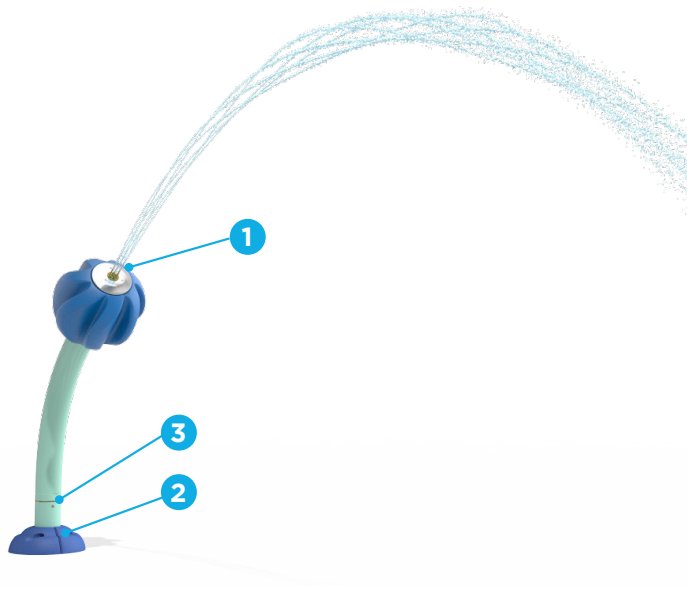

Groupe d'âge idéal : tous les âges

VOR 7235

CANON LUNA N°1

POINTS SAILLANTS DU PRODUIT

- La rotation de l'Orbe crée un effet unique de spirale tournoyante dont les enfants ne se lassent pas. Jouer avec des canons à eau n'a jamais été aussi visuellement stimulant et mémorable.
- Rassemblez les canons Orbe en un jet groupé pour un jeu partagé propice aux interactions sociales.
- Le canon pivote sur 360° et arrose sur 120°.

1.877.586.7839 (sans frais aux É.-U./CANADA)
+1.514.694.3868 (INTERNATIONAL)
info@vortex-intl.com • VORTEX-INTL.COM

Zone d'arrosage

H./lar./long.

39/27/12 po
99/68/30 cm

Pression

7 à 8 psi
0,5 à 0,6 bar

Débit

TOEGUARD^{MC}

- Membrane souple d'élastomère
- Protège les orteils des enfants de l'équipement d'ancrage
- Durable, anti-vandalisme, résistant aux produits chimiques
- Revêtu d'une couleur vive résistante aux rayons ultraviolets
- Offert en un ou deux morceaux pour assurer un ajustement serré au poteau

TURNTEC^{MC}

- Facile à tourner pour les enfants de tous les âges et de toutes les capacités
- Laiton sans plomb pour une durabilité maximale; résistant à la chaleur
- Rotation de 360°, sans dispositif d'arrêt mécanique pouvant se briser
- Zone de jets réglable : contrôle l'aire où l'eau commence et s'arrête
- Résistant à la corrosion et aux produits chimiques