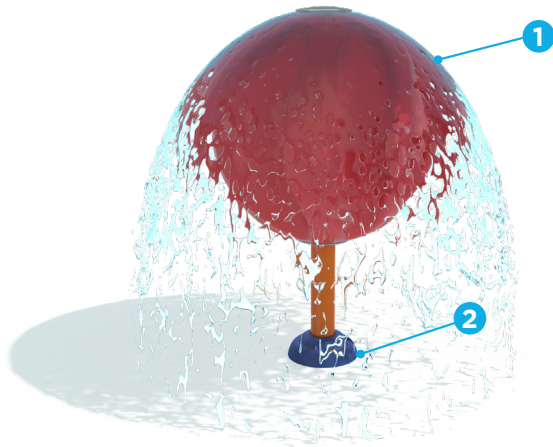

Groupe d'âge idéal : tous les âges

VOR 7236 HELIO N°1

POINTS SAILLANTS DU PRODUIT

- Tourner la Méga Orbe crée un effet d'eau laminaire unique en forme de cloche que les jeunes enfants aimeront tout autant admirer que toucher.
- Aide les enfants à découvrir qu'ils peuvent créer des choses merveilleuses de leurs propres mains tout en s'amusant.

VORTEX

1.877.586.7839 (sans frais aux É.-U./CANADA)
+1.514.694.3868 (INTERNATIONAL)
info@vortex-intl.com • VORTEX-INTL.COM

Zone d'arrosage

ø 144" (ø 365 cm)

H./lar./long.

50/32/32 po
127/81/81 cm

Pression

5 à 6 psi
0,3 à 0,4 bar

MÉGA ORBE

- Offre une expérience tactile captivante.
- Produit divers effets d'eau spectaculaires qui fascinent les enfants.
- Favorise la découverte des relations de cause à effet.
- Durable, résistant aux chocs, aux rayons ultraviolets et aux agents chimiques.

TOEGUARD^{MC}

- Membrane souple d'élastomère
- Protège les orteils des enfants de l'équipement d'ancrage
- Durable, anti-vandalisme, résistant aux produits chimiques
- Revêtu d'une couleur vive résistante aux rayons ultraviolets
- Offert en un ou deux morceaux pour assurer un ajustement serré au poteau