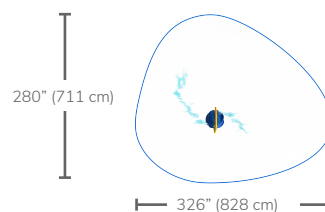

Groupe d'âge idéal : tous les âges

VOR 7240 HELIO N°5

POINTS SAILLANTS DU PRODUIT

- Le Méga Orbe tourne tout seul grâce à quatre jets d'eau, créant un rafraîchissant nuage de gouttelettes sous lequel les enfants peuvent jouer.
- L'écoulement des jets d'eau en spirale forme des mouvements d'eau changeants qu'on peut s'amuser à traverser ou à éviter.
- Entraîne les enfants dans des jeux captivants et physiques qui testent leurs réflexes et renforcent leur coordination.

1.877.586.7839 (sans frais aux É.-U./CANADA)
+1.514.694.3868 (INTERNATIONAL)
info@vortex-intl.com • VORTEX-INTL.COM

Zone d'arrosage

H./lar./long.

135/41/32 po
342/104/81 cm

Pression

15 à 18 psi
1,0 à 1,2 bar