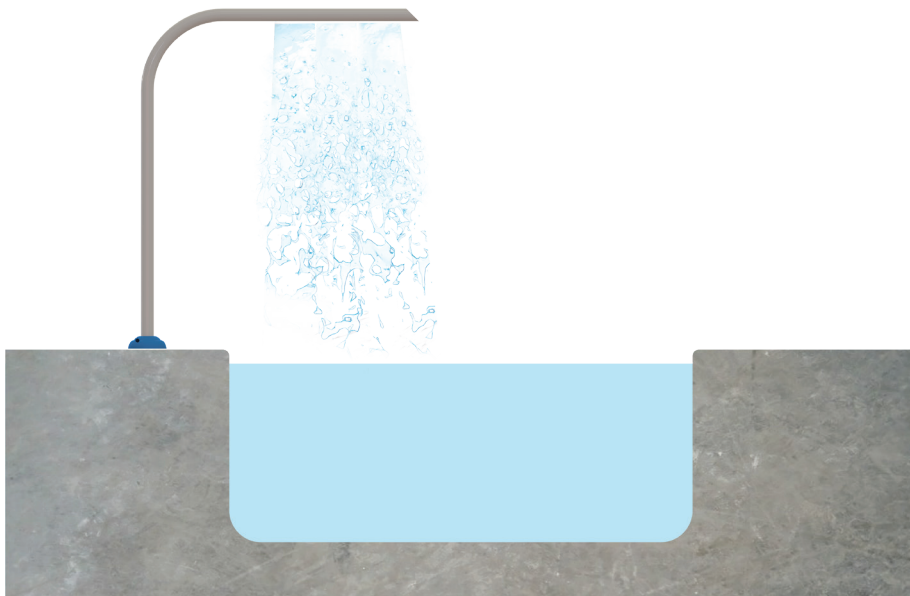

Zone d'arrosage

H/La/Lo Pression

90/77/10 in 20 PSI
228/195/25 cm 1.5 BAR

Débit Smartflow

75-90 GPM -
283-340 LPM -
Choix de couleurs : couleurs de Vortex