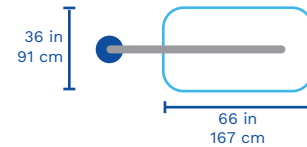

## H/La/Lo Pression

90/77/10 in 20 PSI  
228/195/25 cm 1.5 BAR