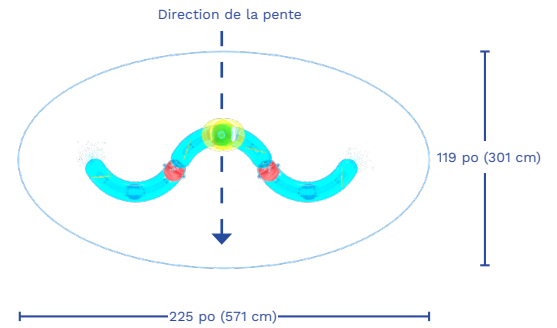

Zone d'arrosage