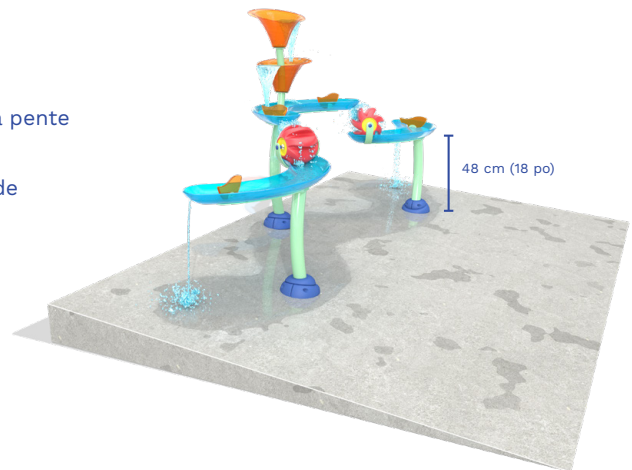

* Le produit montré dans l'image peut différer du produit réel vendu.

Groupe d'âge idéal : 2 à 5 ans

VOR 7249

CASCADE RIVIÈRE

FAITS SAILLANTS

- Exploration d'un cours d'eau et manipulation de vagues et Orbes interactives
- Encourage le jeu collaboratif en accueillant plusieurs enfants à la fois
- Configuration accessible avec différents jeux possibles

65 / 47 / 153 po
164 / 118 / 389 cm

Choix de couleurs

Métal et Orbes: couleurs Vortex
SeeFlow^{MC} (6) ● ● ● ● ● ●
SeeFlow^{MC} étangs (3) ● Bleu océan

Débit

4-6 GPM
15-23 LPM

Pression

3-4 PSI
0.2-0.3 BAR

Installation

- L'étang avec les bassins doit être positionné au plus haut point de la pente
- Les ancrages doivent être installés au niveau
- Parfait pour une installation dans une piscine jusqu'à 30 cm (12 po) de profondeur d'eau

ANCRAGE SAFESWAP^{MC}

- Bouchons au sol attrayants installés à l'emplacement des futurs éléments de jeu
- Permet de déplacer facilement les éléments d'un endroit à un autre sans coûts supplémentaires
- Base structurelle en acier inoxydable pour une résistance maximale