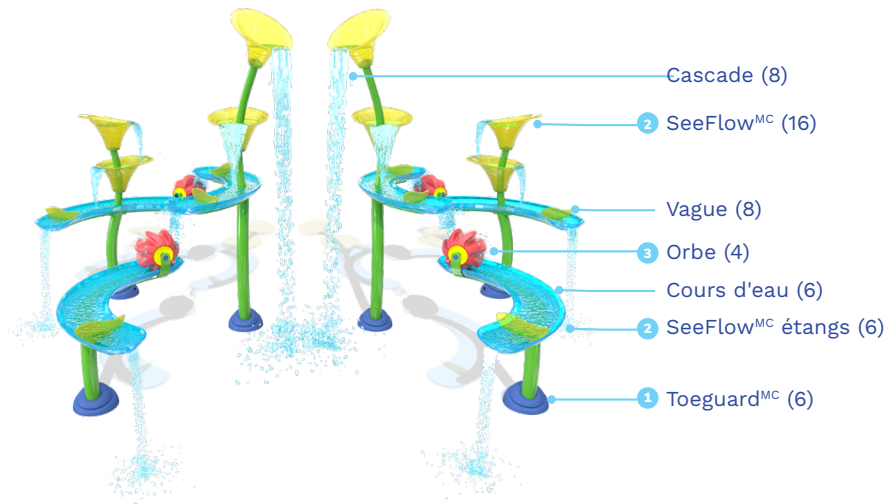

SPÉCIFICATIONS

H./lar./long.

89/114/168 po
226/290/426 cm

Choix de couleurs

Métal et Orbes couleurs Vortex
SeeFlow^{MC} (16) ● ● ● ●
SeeFlow^{MC} étangs (6) ● Ocean Blue