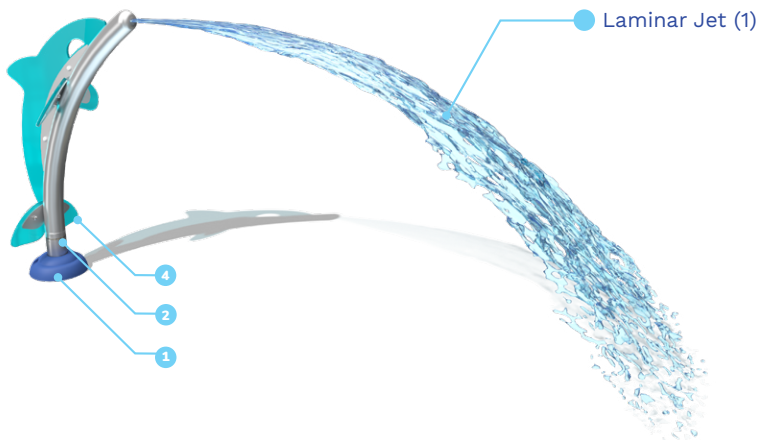

* Le produit montré dans l'image peut différer du produit réel vendu.

Groupe d'âge idéal : 5 ans et plus

VOR 7255 DAUPHIN

FAITS SAILLANTS

- Effets d'eau laminaires légers et pivotement intuitif de 360°
- Les enfants peuvent interagir en tournant le jeu et courir sous le jet arqué
- Le dauphin Seeflow^{MC} répand des ombres colorées sur le sol

SPÉCIFICATIONS

Zone d'arrosage

H./lar./long.
48 / 16 / 29 po
122 / 41 / 73 cm

Choix de couleurs
Métal: Couleurs Vortex limitées
Seeflow^{MC}: ● Bleu océan

Débit
6-12 GPM
23-45 LPM

Pression
5-8 PSI
0.3-0.6 BAR

INNOVATIONS PRODUITS

Ce produit se caractérise par les technologies suivant, qui sont uniques à Vortex.

TOEGUARD^{MC}

- Protège les orteils des enfants de l'équipement d'ancrage
- Durable, anti-vandalisme, résistant aux produits chimiques
- Membrane souple d'élastomère revêtu d'une couleur vive résistante aux rayons ultraviolets

TURNTEC^{MC}

- Facile à tourner pour tous les âges et de toutes les capacités avec une zone de jet réglable qui contrôle où l'eau commence et s'arrête
- Laiton sans plomb pour une durabilité maximale
- Rotation de 360°, sans dispositif d'arrêt mécanique pouvant se briser