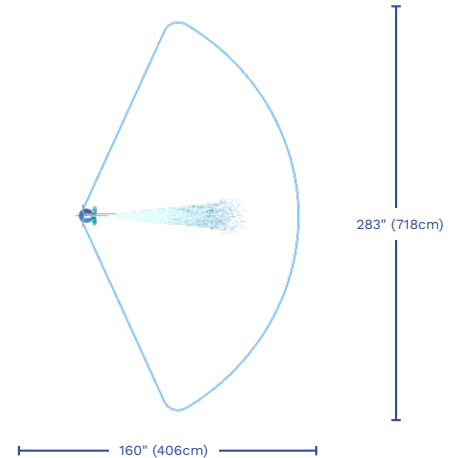

* Le produit montré dans l'image peut différer du produit réel vendu.

Groupe d'âge idéal : 5 ans et plus

VOR 7255 DAUPHIN

FAITS SAILLANTS

- Effets d'eau laminaires légers et pivotement intuitif de 360°
- Les enfants peuvent interagir en tournant le jeu et courir sous le jet arqué
- Le dauphin Seeflow^{MC} répand des ombres colorées sur le sol

SPÉCIFICATIONS

Zone d'arrosage

H./lar./long.
48 / 16 / 29 po
122 / 41 / 73 cm

Choix de couleurs
Métal: Couleurs Vortex limitées
Seeflow^{MC}: ● Bleu océan

Débit
6-12 GPM
23-45 LPM

Pression
5-8 PSI
0.3-0.6 BAR