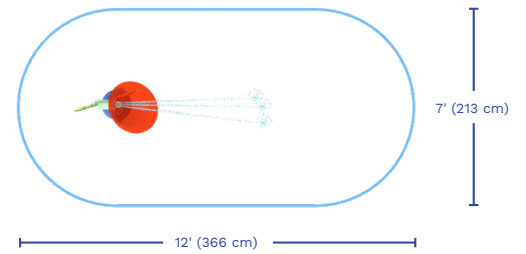

## Zone d'arrosage

### H./lar./long.

118/62/39 po  
299/157/99 cm