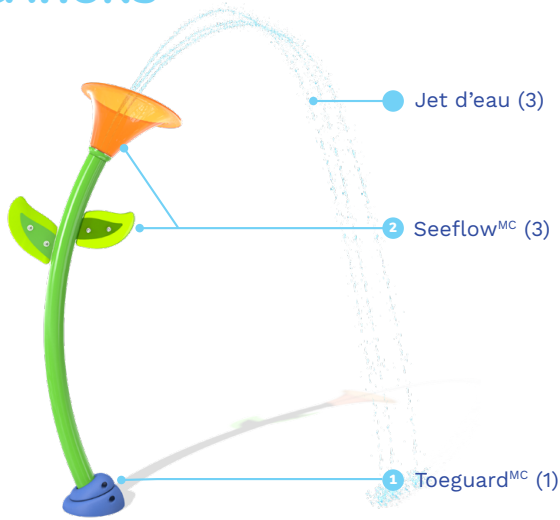

SPECIFICATIONS