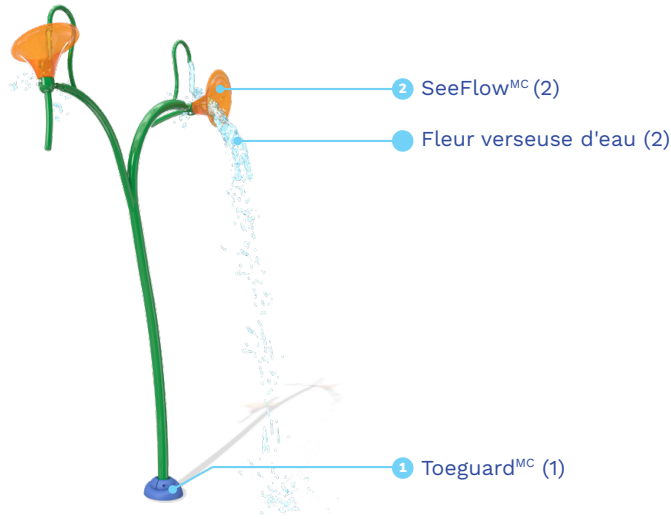

* Le produit montré dans l'image peut différer du produit réel vendu.

Groupe d'âge idéal : 5 ans et plus

VOR 7265 FLEUR N°5

POINTS SAILLANTS

- La fleur non seulement s'épanouit grâce à la technologie vibrante Seeflow^{MC}, mais elle conserve également l'eau, rendant chaque goutte précieuse.
- La forme innovante du seau ajoute une touche de fantaisie à tout Splashpad^{MD} tout en maximisant l'efficacité en utilisant moins d'eau.

VORTEX-INTL.COM • INFO@VORTEX-INTL.COM
1.877.586.7839 (CANADA et ÉTATS-UNIS)
+1.514.694.3868 (INTERNATIONAL)

SPECIFICATIONS

H./lar./long.

153/19/102"
389/48/259 cm

Choix de couleurs

Fleur en SeeFlowTM : ● ● ●
Structure : Couleurs Vortex

Zone d'arrosage

Débit

4-6 GPM
15-23 LPM

Pression

4-5 PSI
0.3-0.35 BAR

INNOVATIONS PRODUITS

Ce produit se caractérise par les technologies suivant, qui sont uniques à Vortex.

TOEGUARD^{MC}

- Protège les orteils des enfants de l'équipement d'ancrage
- Durable, anti-vandalisme, résistant aux produits chimiques
- Membrane souple d'élastomère revêtu d'une couleur vive résistante aux rayons ultraviolets