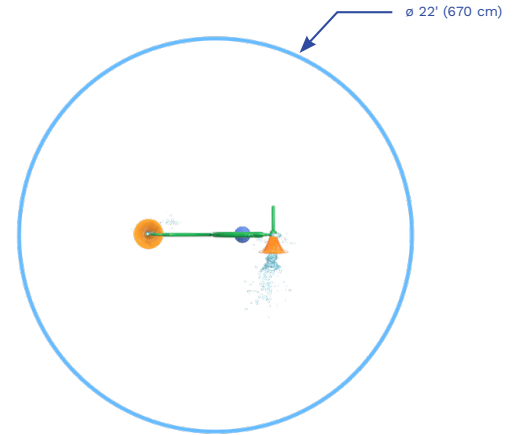

* Le produit montré dans l'image peut différer du produit réel vendu.

Groupe d'âge idéal : 5 ans et plus

VOR 7265 FLEUR N°5

POINTS SAILLANTS

- La fleur non seulement s'épanouit grâce à la technologie vibrante Seeflow^{MC}, mais elle conserve également l'eau, rendant chaque goutte précieuse.
- La forme innovante du seau ajoute une touche de fantaisie à tout Splashpad^{MD} tout en maximisant l'efficacité en utilisant moins d'eau.

VORTEX-INTL.COM • INFO@VORTEX-INTL.COM
1.877.586.7839 (CANADA et ÉTATS-UNIS)
+1.514.694.3868 (INTERNATIONAL)

SPECIFICATIONS

H./lar./long.

153/19/102"
389/48/259 cm

Choix de couleurs

Fleur en SeeFlowTM : ● ● ●
Structure : Couleurs Vortex

Zone d'arrosage

Débit

4-6 GPM
15-23 LPM

Pression

4-5 PSI
0.3-0.35 BAR

INNOVATIONS PRODUITS

Ce produit se caractérise par les technologies suivant, qui sont uniques à Vortex.

TOEGUARD^{MC}