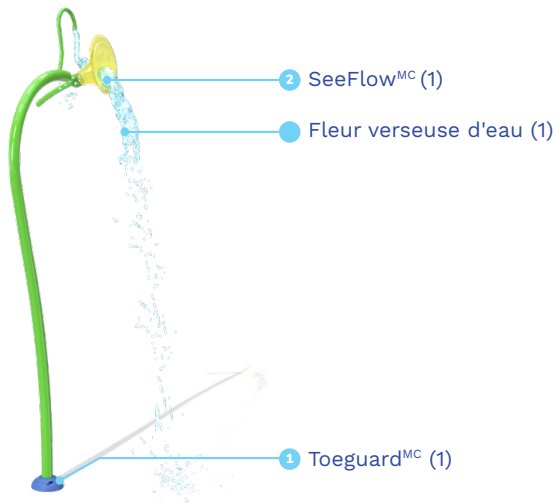

* Le produit montré dans l'image peut différer du produit réel vendu.

Groupe d'âge idéal : 5 ans et plus

VOR 7267 FLEUR N°7

POINTS SAILLANTS

- La fleur non seulement s'épanouit grâce à la technologie vibrante Seeflow^{MC}, mais elle conserve également l'eau, rendant chaque goutte précieuse.
- La forme innovante du seau ajoute une touche de fantaisie à tout Splashpad^{MD} tout en maximisant l'efficacité en utilisant moins d'eau.

SPECIFICATIONS

Zone d'arrosage

H./lar./long.

153/19/49"
390/48/124 cm

Choix de couleurs

Fleur en SeeFlowTM : ● ● ●
Structure : Couleurs Vortex

Débit

2-4 GPM
8-15 LPM

Pression

4-5 PSI
0.3-0.35 BAR

INNOVATIONS PRODUITS

Ce produit se caractérise par les technologies suivant, qui sont uniques à Vortex.

TOEGUARD^{MC}

- Protège les orteils des enfants de l'équipement d'ancrage
- Durable, anti-vandalisme, résistant aux produits chimiques
- Membrane souple d'élastomère revêtu d'une couleur vive résistante aux rayons ultraviolets

SEEFLOW^{MC}

- Polymère ultra-résistant aux chocs, résistant aux rayons ultraviolets et aux produits chimiques
- Reflets colorés créés grâce à la combinaison de couleurs vives, d'eau et de lumière du soleil