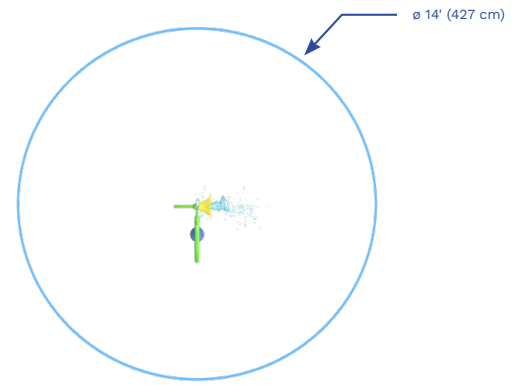

* Le produit montré dans l'image peut différer du produit réel vendu.

Groupe d'âge idéal : 5 ans et plus

VOR 7267 FLEUR N°7

POINTS SAILLANTS

- La fleur non seulement s'épanouit grâce à la technologie vibrante Seeflow^{MC}, mais elle conserve également l'eau, rendant chaque goutte précieuse.
- La forme innovante du seau ajoute une touche de fantaisie à tout Splashpad^{MD} tout en maximisant l'efficacité en utilisant moins d'eau.

SPECIFICATIONS

Zone d'arrosage

H./lar./long.

153/19/49"
390/48/124 cm

Choix de couleurs

Fleur en SeeFlowTM : ● ● ●
Structure : Couleurs Vortex

Débit

2-4 GPM
8-15 LPM