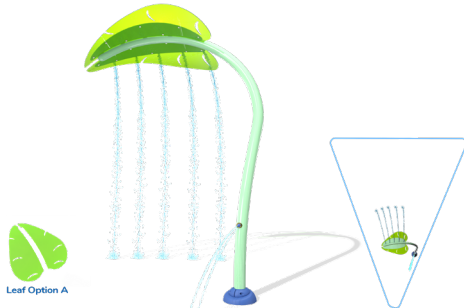

Option pour la feuille :

VOR 7269A

VOR 7269B

* Le produit montré dans l'image peut différer du produit réel vendu.

Groupe d'âge idéal : Tous les âges

VOR 7269 FEUILLE

POINTS SAILLANTS

- Feuille offre un refuge frais à l'ombre ou un endroit douillet pour stimuler la créativité, l'imagination et la découverte au sein du Splashpad^{MC}.
- Activez le PodSpray^{MC} pour dynamiser les effets d'eau en hauteur et faire passer le plaisir à un tout autre niveau !
- Disponible en deux designs uniques, Feuille ajoute une touche personnalisable de charme inspiré de la nature à votre Splashpad^{MC}.

SPECIFICATIONS

h./lar./long.
134/53/85 po
340/135/216 cm

Choix de couleurs

SeeFlow^{MC} : ●
Structure : ● ● ● ● ●

Zone d'arrosage

Débit

6-8 GPM
22.7-30.2 LPM

Pression

6-7 PSI
0.4-0.5 BAR

OPTION POUR LA FEUILLE

VOR 7269A

VOR 7269B

INNOVATIONS PRODUITS

Ce produit se caractérise par les technologies suivant, qui sont uniques à Vortex.

1 TOEGUARD^{MC}

- Protège les orteils des enfants de l'équipement d'ancrage
- Durable, anti-vandalisme, résistant aux produits chimiques
- Membrane souple d'élastomère revêtu d'une couleur vive résistante aux rayons ultraviolets

2 PODSPRAY^{MC} (SUR PRODUIT)

- Une simple pression envoie de l'eau à un autre élément
- Combinez plusieurs PodSpray^{MC} au produit pour créer un jeu d'équipe
- Laiton sans plomb pour une durabilité maximale