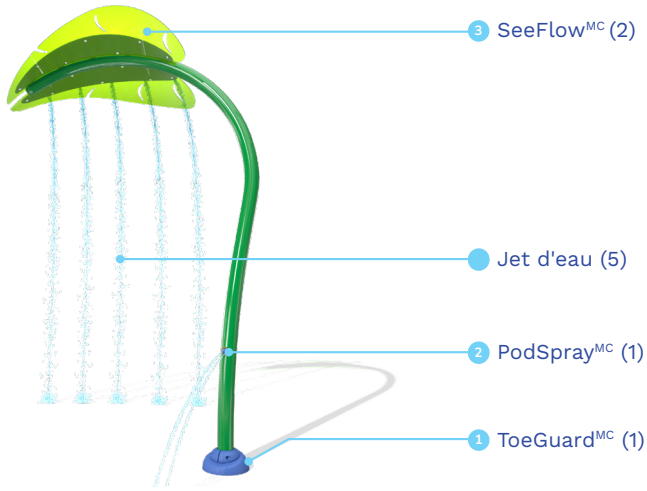

Option pour la feuille :

VOR 7269A

VOR 7269B

* Le produit montré dans l'image peut différer du produit réel vendu.

Groupe d'âge idéal : Tous les âges

VOR 7269 FEUILLE

POINTS SAILLANTS

- Feuille offre un refuge frais à l'ombre ou un endroit douillet pour stimuler la créativité, l'imagination et la découverte au sein du Splashpad^{MC}.
- Activez le PodSpray^{MC} pour dynamiser les effets d'eau en hauteur et faire passer le plaisir à un tout autre niveau !
- Disponible en deux designs uniques, Feuille ajoute une touche personnalisable de charme inspiré de la nature à votre Splashpad^{MC}.

SPECIFICATIONS

h./lar./long.
134/53/85 po
340/135/216 cm

Choix de couleurs

SeeFlow^{MC} : ●
Structure : ● ● ● ● ●

Zone d'arrosage

Débit

6-8 GPM
22.7-30.2 LPM

Pression

6-7 PSI
0.4-0.5 BAR

OPTION POUR LA FEUILLE

VOR 7269A

VOR 7269B

INNOVATIONS PRODUITS

Ce produit se caractérise par les technologies suivant, qui sont uniques à Vortex.

1 TOEGUARD^{MC}

- Protège les orteils des enfants de l'équipement d'ancrage
- Durable, anti-vandalisme, résistant aux produits chimiques
- Membrane souple d'élastomère revêtu d'une couleur vive résistante aux rayons ultraviolets

2 PODSPRAY^{MC} (SUR PRODUIT)

- Une simple pression envoie de l'eau à un autre élément
- Combinez plusieurs PodSpray^{MC} au produit pour créer un jeu d'équipe
- Laiton sans plomb pour une durabilité maximale