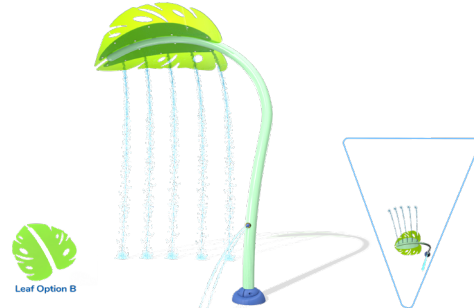

Option pour la feuille :

VOR 7269A

VOR 7269B

* Le produit montré dans l'image peut différer du produit réel vendu.

Groupe d'âge idéal : Tous les âges

VOR 7269 FEUILLE

POINTS SAILLANTS

- Feuille offre un refuge frais à l'ombre ou un endroit douillet pour stimuler la créativité, l'imagination et la découverte au sein du Splashpad^{MC}.
- Activez le PodSpray^{MC} pour dynamiser les effets d'eau en hauteur et faire passer le plaisir à un tout autre niveau !
- Disponible en deux designs uniques, Feuille ajoute une touche personnalisable de charme inspiré de la nature à votre Splashpad^{MC}.

SPECIFICATIONS

h./lar./long.
134/53/85 po
340/135/216 cm

Choix de couleurs

SeeFlow^{MC} : ●
Structure : ● ● ● ● ●

Zone d'arrosage

Débit

6-8 GPM
22.7-30.2 LPM

Pression

6-7 PSI
0.4-0.5 BAR

OPTION POUR LA FEUILLE

VOR 7269A

VOR 7269B

INNOVATIONS PRODUITS

Ce produit se caractérise par les technologies suivant, qui sont uniques à Vortex.

1 TOEGUARD^{MC}

- Protège les orteils des enfants de l'équipement d'ancrage
- Durable, anti-vandalisme, résistant aux produits chimiques
- Membrane souple d'élastomère revêtu d'une couleur vive résistante aux rayons ultraviolets

2 PODSPRAY^{MC} (SUR PRODUIT)

- Une simple pression envoie de l'eau à un autre élément
- Combinez plusieurs PodSpray^{MC} au produit pour créer un jeu d'équipe
- Laiton sans plomb pour une durabilité maximale