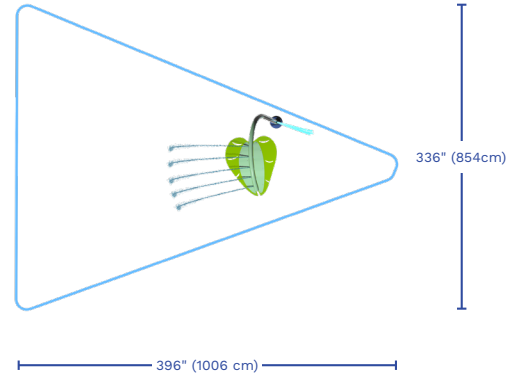

Option pour la feuille :

VOR 7269A

VOR 7269B

* Le produit montré dans l'image peut différer du produit réel vendu.

Groupe d'âge idéal : Tous les âges

VOR 7269 FEUILLE

POINTS SAILLANTS

- Feuille offre un refuge frais à l'ombre ou un endroit douillet pour stimuler la créativité, l'imagination et la découverte au sein du Splashpad^{MC}.
- Activez le PodSpray^{MC} pour dynamiser les effets d'eau en hauteur et faire passer le plaisir à un tout autre niveau !
- Disponible en deux designs uniques, Feuille ajoute une touche personnalisable de charme inspiré de la nature à votre Splashpad^{MC}.

SPECIFICATIONS

h./lar./long.
134/53/85 po
340/135/216 cm

Choix de couleurs

SeeFlow^{MC} : ●
Structure : ● ● ● ● ●

Zone d'arrosage

Débit

6-8 GPM
22.7-30.2 LPM

Pression

6-7 PSI
0.4-0.5 BAR

OPTION POUR LA FEUILLE

VOR 7269A

VOR 7269B

INNOVATIONS PRODUITS

Ce produit se caractérise par les technologies suivant, qui sont uniques à Vortex.

1 TOEGUARD^{MC}

- Protège les orteils des enfants de l'équipement d'ancrage
- Durable, anti-vandalisme, résistant aux produits chimiques
- Membrane souple d'élastomère revêtu d'une couleur vive résistante aux rayons ultraviolets

2 PODSPRAY^{MC} (SUR PRODUIT)

- Une simple pression envoie de l'eau à un autre élément
- Combinez plusieurs PodSpray^{MC} au produit pour créer un jeu d'équipe
- Laiton sans plomb pour une durabilité maximale