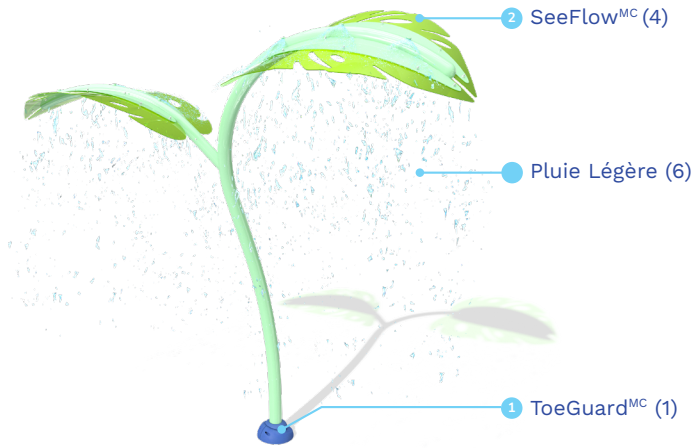

Option pour les feuilles

VOR 7270A

VOR 7270B

* Le produit montré dans l'image peut différer du produit réel vendu.

Groupe d'âge idéal : Tous les âges

VOR 7270 FEUILLES DOUBLES

POINTS SAILLANTS

- Feuilles Doubles offre un refuge frais à l'ombre ou un endroit doux pour stimuler la créativité, l'imagination et la découverte au sein du Splashpad^{MD}.
- Un doux filet d'eau constant cascade le long du bord des feuilles, tandis que l'espace sec en dessous invite à des expériences de jeu variées — parfait pour l'imagination, l'exploration ou rester confortablement au sec.
- Disponible en deux designs uniques, Feuilles Doubles ajoute une touche personnalisable de charme inspiré de la nature à votre Splashpad^{MD}.

SPECIFICATIONS

Zone d'arrosage

H./lar./long.

146/138/89 po
370/351/227 cm

Choix de couleurs

SeeFlow™ Feuilles : ●●●●●●
Structure : ●●●●●●

Débit

8-9 GPM
26.5-34 LPM

Pression

7-8 PSI
0.5-0.6 BAR

OPTIONS POUR LES FEUILLES

INNOVATIONS PRODUITS

Ce produit se caractérise par les technologies suivant, qui sont uniques à Vortex.

TOEGUARD^{MC}

- Protège les orteils des enfants de l'équipement d'ancrage
- Durable, anti-vandalisme, résistant aux produits chimiques
- Membrane souple d'élastomère revêtu d'une couleur vive résistante aux rayons ultraviolets

SEEFLOW^{MC}

- Polymère ultra-résistant aux chocs, résistant aux rayons ultraviolets et aux produits chimiques
- Reflets colorés créés grâce à la combinaison de couleurs vives, d'eau et de lumière du soleil
- Fabriqué avec jusqu'à 40 % de matières recyclées pré-consommation