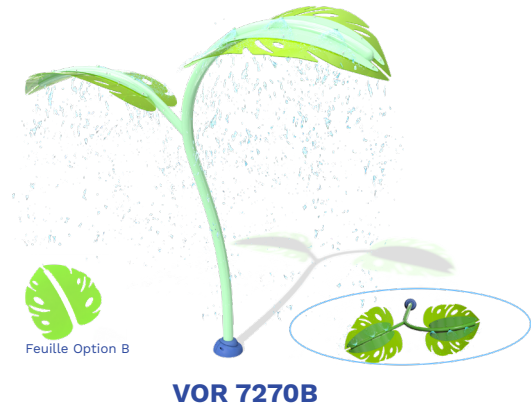

Option pour les feuilles

VOR 7270A

VOR 7270B

* Le produit montré dans l'image peut différer du produit réel vendu.

Groupe d'âge idéal : Tous les âges

VOR 7270 FEUILLES DOUBLES

POINTS SAILLANTS

- Feuilles Doubles offre un refuge frais à l'ombre ou un endroit doux pour stimuler la créativité, l'imagination et la découverte au sein du Splashpad^{MD}.
- Un doux filet d'eau constant cascade le long du bord des feuilles, tandis que l'espace sec en dessous invite à des expériences de jeu variées — parfait pour l'imagination, l'exploration ou rester confortablement au sec.
- Disponible en deux designs uniques, Feuilles Doubles ajoute une touche personnalisable de charme inspiré de la nature à votre Splashpad^{MD}.

SPECIFICATIONS

Zone d'arrosage

H./lar./long.

146/138/89 po
370/351/227 cm

Choix de couleurs

SeeFlow™ Feuilles : ●●●●●●
Structure : ●●●●●●

Débit

8-9 GPM
26.5-34 LPM

Pression

7-8 PSI
0.5-0.6 BAR

OPTIONS POUR LES FEUILLES

INNOVATIONS PRODUITS

Ce produit se caractérise par les technologies suivant, qui sont uniques à Vortex.

TOEGUARD^{MC}

- Protège les orteils des enfants de l'équipement d'ancrage
- Durable, anti-vandalisme, résistant aux produits chimiques
- Membrane souple d'élastomère revêtu d'une couleur vive résistante aux rayons ultraviolets

SEEFLOW^{MC}

- Polymère ultra-résistant aux chocs, résistant aux rayons ultraviolets et aux produits chimiques
- Reflets colorés créés grâce à la combinaison de couleurs vives, d'eau et de lumière du soleil
- Fabriqué avec jusqu'à 40 % de matières recyclées pré-consommation