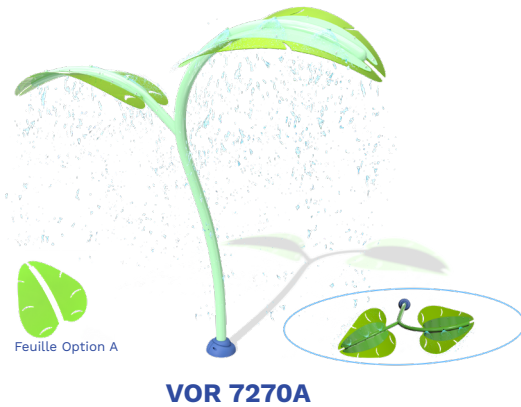

Option pour les feuilles

VOR 7270A

VOR 7270B

* Le produit montré dans l'image peut différer du produit réel vendu.

Groupe d'âge idéal : Tous les âges

VOR 7270 FEUILLES DOUBLES

POINTS SAILLANTS

- Feuilles Doubles offre un refuge frais à l'ombre ou un endroit doux pour stimuler la créativité, l'imagination et la découverte au sein du Splashpad^{MD}.
- Un doux filet d'eau constant cascade le long du bord des feuilles, tandis que l'espace sec en dessous invite à des expériences de jeu variées — parfait pour l'imagination, l'exploration ou rester confortablement au sec.
- Disponible en deux designs uniques, Feuilles Doubles ajoute une touche personnalisable de charme inspiré de la nature à votre Splashpad^{MD}.

SPECIFICATIONS

Zone d'arrosage

H./lar./long.

146/138/89 po
370/351/227 cm

Choix de couleurs

SeeFlow™ Feuilles : ●●●●●●
Structure : ●●●●●●

Débit

8-9 GPM
26.5-34 LPM

Pression

7-8 PSI
0.5-0.6 BAR

OPTIONS POUR LES FEUILLES

INNOVATIONS PRODUITS

Ce produit se caractérise par les technologies suivant, qui sont uniques à Vortex.

TOEGUARD^{MC}

- Protège les orteils des enfants de l'équipement d'ancrage
- Durable, anti-vandalisme, résistant aux produits chimiques
- Membrane souple d'élastomère revêtu d'une couleur vive résistante aux rayons ultraviolets

SEEFLOW^{MC}

- Polymère ultra-résistant aux chocs, résistant aux rayons ultraviolets et aux produits chimiques
- Reflets colorés créés grâce à la combinaison de couleurs vives, d'eau et de lumière du soleil
- Fabriqué avec jusqu'à 40 % de matières recyclées pré-consommation