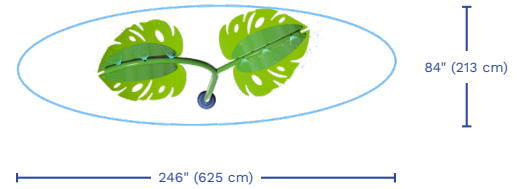

Option pour les feuilles

VOR 7270A

VOR 7270B

* Le produit montré dans l'image peut différer du produit réel vendu.

Groupe d'âge idéal : Tous les âges

VOR 7270 FEUILLES DOUBLES

POINTS SAILLANTS

- Feuilles Doubles offre un refuge frais à l'ombre ou un endroit doux pour stimuler la créativité, l'imagination et la découverte au sein du Splashpad^{MD}.
- Un doux filet d'eau constant cascade le long du bord des feuilles, tandis que l'espace sec en dessous invite à des expériences de jeu variées — parfait pour l'imagination, l'exploration ou rester confortablement au sec.
- Disponible en deux designs uniques, Feuilles Doubles ajoute une touche personnalisable de charme inspiré de la nature à votre Splashpad^{MD}.

SPECIFICATIONS

Zone d'arrosage

H./lar./long.

146/138/89 po
370/351/227 cm

Choix de couleurs

SeeFlow™ Feuilles : ●●●●●●
Structure : ●●●●●●

Débit

8-9 GPM
26.5-34 LPM