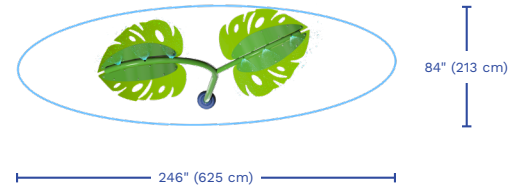

### POINTS SAILLANTS

- Feuilles Doubles offre un refuge frais à l'ombre ou un endroit doux pour stimuler la créativité, l'imagination et la découverte au sein du Splashpad<sup>MD</sup>.
- Un doux filet d'eau constant cascade le long du bord des feuilles, tandis que l'espace sec en dessous invite à des expériences de jeu variées — parfait pour l'imagination, l'exploration ou rester confortablement au sec.
- Disponible en deux designs uniques, Feuilles Doubles ajoute une touche personnalisable de charme inspiré de la nature à votre Splashpad<sup>MD</sup>.

### H./lar./long.

146/138/89 po  
370/351/227 cm