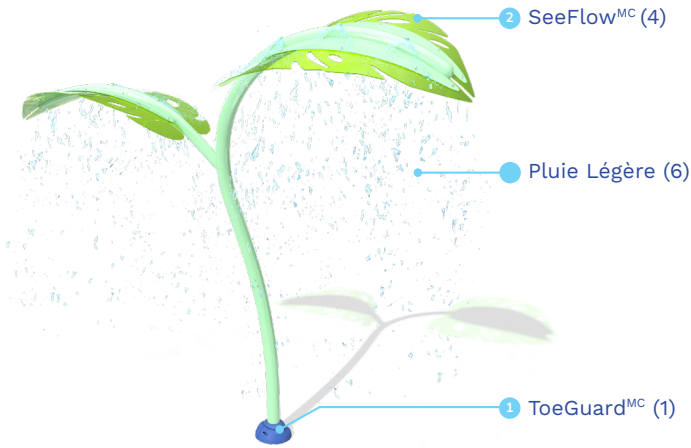

SPECIFICATIONS