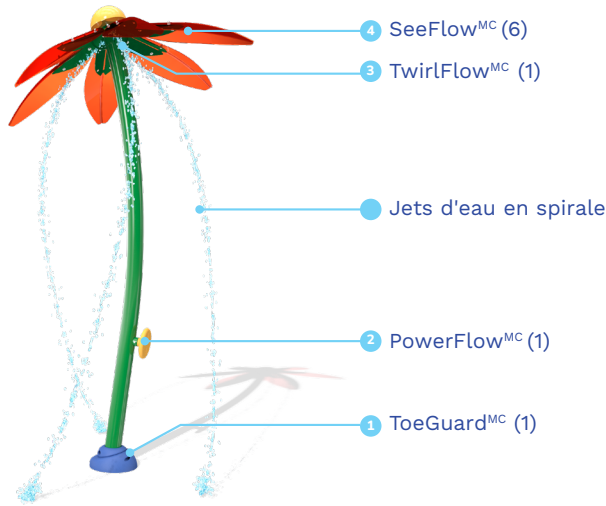

SPECIFICATIONS

H./lar./long.

124/69/62 po
315/175/157 cm

Choix de Couleurs

SeeFlow^{MC} : ● ● ●
Structure : ● ● ● ● ● ●