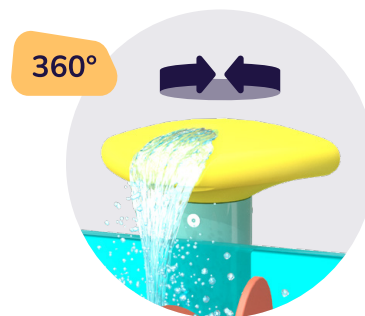

VECTORY^{MC}

PAR  VORTEX

TwistFlow^{MC}

Tournez pour diriger
doucelement le jet d'eau.

VOR 7275

DYNAMIK N°1

Un produit d'entrée de gamme parfait pour les Splashpad^{MD} ! DYNAMIK N°1 propose deux roues tournantes et la technologie TwistFlow^{MC}, permettant aux tout-petits d'explorer, d'expérimenter et de contrôler le débit d'eau facilement.

Points saillants

- Un flux d'eau doux et des roues tournantes initient les tout-petits au jeu aquatique en toute sécurité
- En tournant à 360 degrés, les enfants peuvent diriger l'eau sur leurs mains, leurs pieds ou tout autour
- Les roues tournantes alimentées par l'eau stimulent le mouvement, la coordination et la découverte active

Groupe d'âge idéal : 1+

* Le produit montré dans l'image peut différer du produit réel vendu.

Specifications

H./lar./long.

28/19/13 po
71/48/33 cm

Débit

1-2 GPM
3.8-7.6 LPM

Pression

SeeFlow^{MC} : ●

Pièces fonctionnelles : ● ●

Innovations produits

Ce produit se caractérise par les technologies suivant, qui sont uniques à Vortex :

TwistFlow^{MC}

- Les tout-petits prennent le contrôle et découvrent le jeu aquatique à leur rythme
- Une simple rotation à 360° permet de diriger l'eau en douceur
- Fabriqué en polymère durable, résistant aux impacts, aux UV et à la moisissure