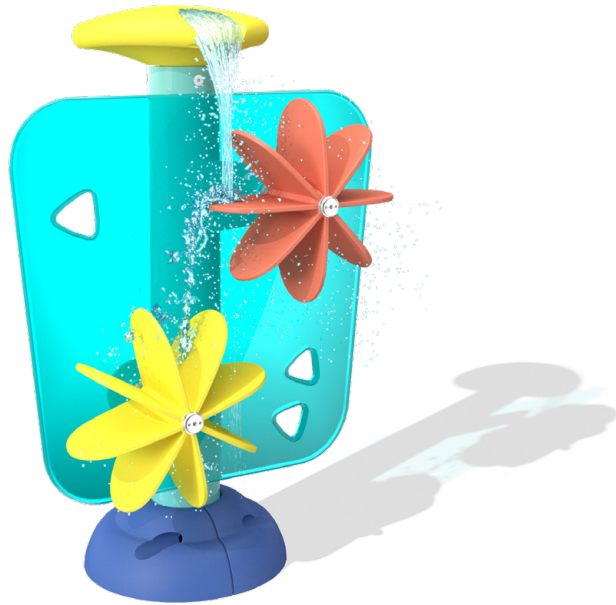

VECTORY^{MC}

PAR  VORTEX

TwistFlow^{MC}

Tournez pour diriger
doucelement le jet d'eau.

VOR 7275

DYNAMIK N°1

Un produit d'entrée de gamme parfait pour les Splashpad^{MD} ! DYNAMIK N°1 propose deux roues tournantes et la technologie TwistFlow^{MC}, permettant aux tout-petits d'explorer, d'expérimenter et de contrôler le débit d'eau facilement.

Points saillants

- Un flux d'eau doux et des roues tournantes initient les tout-petits au jeu aquatique en toute sécurité
- En tournant à 360 degrés, les enfants peuvent diriger l'eau sur leurs mains, leurs pieds ou tout autour
- Les roues tournantes alimentées par l'eau stimulent le mouvement, la coordination et la découverte active

TwistFlow^{MC}

- Les tout-petits prennent le contrôle et découvrent le jeu aquatique à leur rythme
- Une simple rotation à 360° permet de diriger l'eau en douceur
- Fabriqué en polymère durable, résistant aux impacts, aux UV et à la moisissure

Ancrage SafeSwap^{MC}

- Bouchons au sol attrayants installés à l'emplacement des futurs éléments de jeu
- Permet de déplacer facilement les éléments d'un endroit à un autre sans coûts supplémentaires
- Base structurelle en acier inoxydable pour une résistance maximale