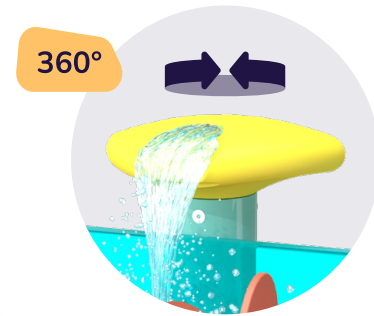

VECTORY^{MC}

PAR  VORTEX

TwistFlow^{MC}

Tournez pour diriger
doucelement le jet d'eau.

VOR 7275

DYNAMIK N°1

Un produit d'entrée de gamme parfait pour les Splashpad^{MD} ! DYNAMIK N°1 propose deux roues tournantes et la technologie TwistFlow^{MC}, permettant aux tout-petits d'explorer, d'expérimenter et de contrôler le débit d'eau facilement.

Points saillants

- Un flux d'eau doux et des roues tournantes initient les tout-petits au jeu aquatique en toute sécurité
- En tournant à 360 degrés, les enfants peuvent diriger l'eau sur leurs mains, leurs pieds ou tout autour
- Les roues tournantes alimentées par l'eau stimulent le mouvement, la coordination et la découverte active

Specifications

H./lar./long.

28/19/13 po
71/48/33 cm

Débit

1-2 GPM
3.8-7.6 LPM

Pression

1-4 PSI
0.1-0.3 BAR

Choix de couleurs

TwistFlow^{MC}

- Les tout-petits prennent le contrôle et découvrent le jeu aquatique à leur rythme
- Une simple rotation à 360° permet de diriger l'eau en douceur
- Fabriqué en polymère durable, résistant aux impacts, aux UV et à la moisissure