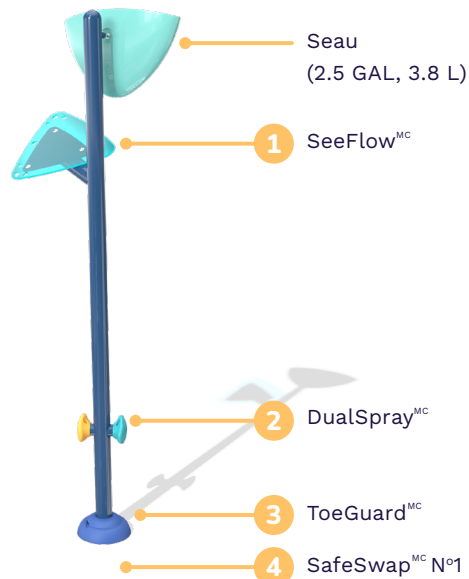

VECTORY^{MC}

PAR  VORTEX

DualSpray^{MC}

Tournez, visez et poussez
pour arroser de l'autre côté !

VOR 7281 DEFLEX

DEFLEX offre une expérience aquatique amusante et surprenante. Avec DualSpray^{MC}, un seau basculant et un panneau SeeFlow^{MC} incliné, les enfants profitent de moments de jeu inoubliables.

Points saillants

- L'eau se déverse sur le panneau SeeFlow^{MC}, créant des effets d'éclaboussure impressionnants
- Un DualSpray^{MC} de chaque côté permet aux enfants de viser et arroser leurs amis
- Ses effets d'eau dynamiques font de DEFLEX un élément phare pour les Splashpad^{MD} urbains

Groupe d'âge idéal : 6+

* Le produit montré dans l'image peut différer du produit réel vendu.

Specifications

H./lar./long.

133/43/31.5 po
338/109/80 cm

Débit

6-8 GPM
23-30 LPM

Pression

12-18 PSI
0.8-1.2 BAR

Zone d'arrosage

23.5 x 21 pi
(711 x 640 cm)

Choix de couleurs

Combo N°1

Structure : Vortex colors

SeeFlow^{MC} : ●

DualSpray^{MC} : ● ●