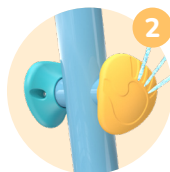

Points saillants

- L'eau se déverse sur le panneau SeeFlow^{MC}, créant des effets d'éclaboussure impressionnants
- Un DualSpray^{MC} de chaque côté permet aux enfants de viser et arroser leurs amis
- Ses effets d'eau dynamiques font de DEFLEX un élément phare pour les Splashpad^{MD} urbains

Seau : ●

Combo N°2

Structure : Vortex colors

SeeFlow^{MC} : ●

DualSpray^{MC} : ● ●

Seau : ●

Innovations produits

Ce produit se caractérise par les technologies suivant, qui sont uniques à Vortex :

1

SeeFlow^{MC}

- Polymère ultra-résistant aux chocs, résistant aux rayons ultraviolets et aux produits chimiques
- Reflets colorés créés grâce à la combinaison de couleurs vives, d'eau et de lumière du soleil

2

DualSpray^{MC}

- Les enfants tournent à 360°, visent et poussent DualSpray^{MC} pour activer les jets de l'autre côté
- Inspire des jeux amusants et des batailles d'eau dynamiques pour un maximum de plaisir
- Fabriqué en polymère durable, résistant aux impacts, aux UV et à la moisissure