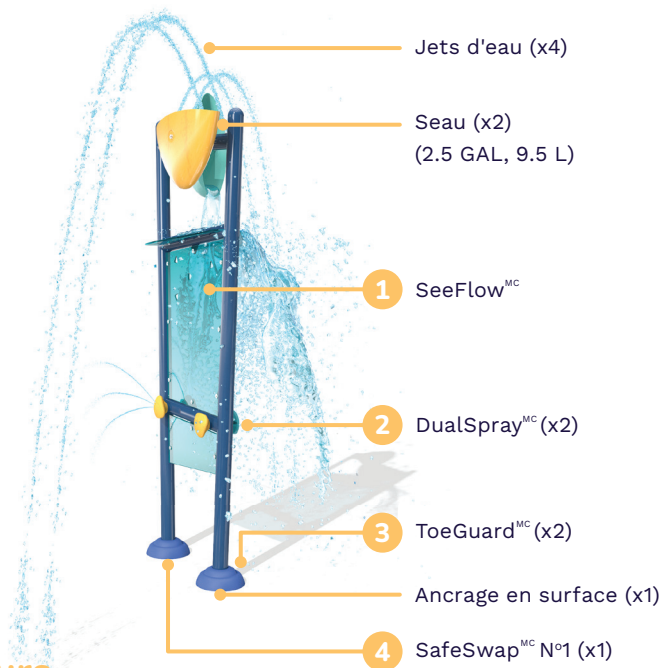

VECTORY^{MC}

PAR  VORTEX

DualSpray^{MC}

Tournez, visez et poussez
pour arroser de l'autre côté !

VOR 7282 APEX

Le nom en dit long. APEX est le défi ultime ! Avec DualSpray^{MC}, SeeFlow^{MC} et des seaux à éclaboussures, ce jeu aquatique à haute énergie attire même les ados.

Specifications

H./lar./long.

140.5/65/32 po
357/165/81 cm

Débit

9-11 GPM
34-42 LPM

Pression

6-8 PSI
0.4-0.6 BAR

Zone d'arrosage

18 x 21.5 pi
549 x 655 cm

Choix de couleurs

Combo N°1

Structure : Couleurs Vortex
SeeFlow^{MC} : ●
Pièces fonctionnelles : ● ●

Combo N°2

Structure : Couleurs Vortex
SeeFlow^{MC} : ●
Pièces fonctionnelles : ● ●

2

DualSpray^{MC}

- Les enfants tournent à 360°, visent et poussent DualSpray^{MC} pour activer les jets de l'autre côté
- Inspire des jeux amusants et des batailles d'eau dynamiques pour un maximum de plaisir
- Fabriqué en polymère durable, résistant aux impacts, aux UV et à la moisissure