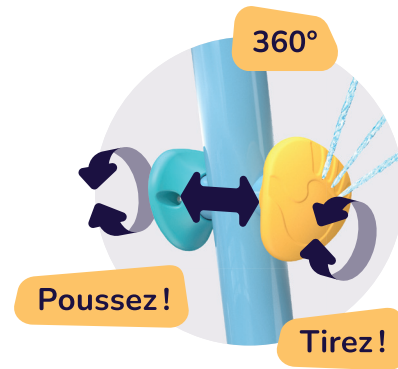

VECTORY^{MC}

PAR  VORTEX

DualSpray^{MC}

Tournez, visez et poussez
pour arroser de l'autre côté !

VOR 7282 APEX

Le nom en dit long. APEX est le défi ultime ! Avec DualSpray^{MC}, SeeFlow^{MC} et des seaux à éclaboussures, ce jeu aquatique à haute énergie attire même les ados.

Points saillants

- Deux DualSpray^{MC} de chaque côté permettent aux joueurs de viser et d'éviter les jets adverses
- Deux seaux ajoutent un défi inattendu, éclaboussant les joueurs par surprise
- APEX rassemble enfants, ados et parents dans un jeu compétitif et interactif

Specifications

H./lar./long.

140.5/65/32 po
357/165/81 cm

Débit

9-11 GPM
34-42 LPM

Pression

6-8 PSI
0.4-0.6 BAR

Zone d'arrosage

4

Ancrage SafeSwap^{MC}

- Bouchons au sol attrayants installés à l'emplacement des futurs éléments de jeu
- Permet de déplacer facilement les éléments d'un endroit à un autre sans coûts supplémentaires
- Base structurelle en acier inoxydable pour une résistance maximale