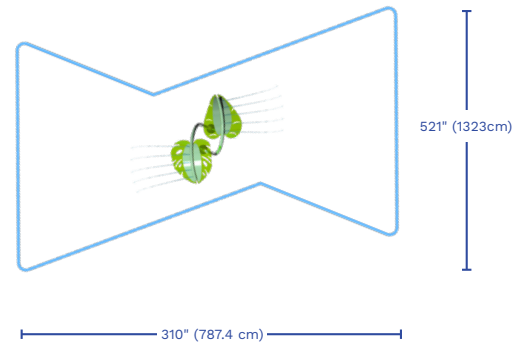

### POINTS SAILLANTS

- Feuille Torsadée offre un refuge frais à l'ombre ou un endroit douillet pour stimuler la créativité, l'imagination et la découverte au sein du Splashpad<sup>MD</sup>.
- Activez le PodSpray<sup>MC</sup> pour dynamiser les effets d'eau en hauteur et faire passer le plaisir à un tout autre niveau !
- Disponible en deux designs uniques, Feuille Torsadée ajoute une touche personnalisable de charme inspiré de la nature à votre Splashpad<sup>MD</sup>.

### H./lar./long.

143/110.5/77.6 po  
364/280.6/197 cm