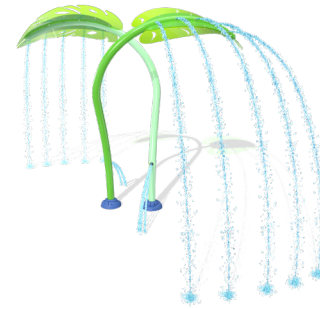

### POINTS SAILLANTS

- Feuille Torsadée offre un refuge frais à l'ombre ou un endroit douillet pour stimuler la créativité, l'imagination et la découverte au sein du Splashpad<sup>MD</sup>.
- Activez le PodSpray<sup>MC</sup> pour dynamiser les effets d'eau en hauteur et faire passer le plaisir à un tout autre niveau !
- Disponible en deux designs uniques, Feuille Torsadée ajoute une touche personnalisable de charme inspiré de la nature à votre Splashpad<sup>MD</sup>.

## OPTION POUR LES FEUILLES

VOR 7285AA

Option A

Option A

VOR 7285BB

Option B

Option B

VOR 7285AB