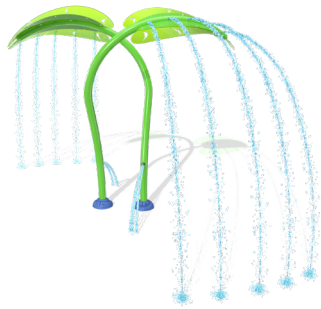

OPTION POUR LES FEUILLES

VOR 7285AA

Option A

Option A