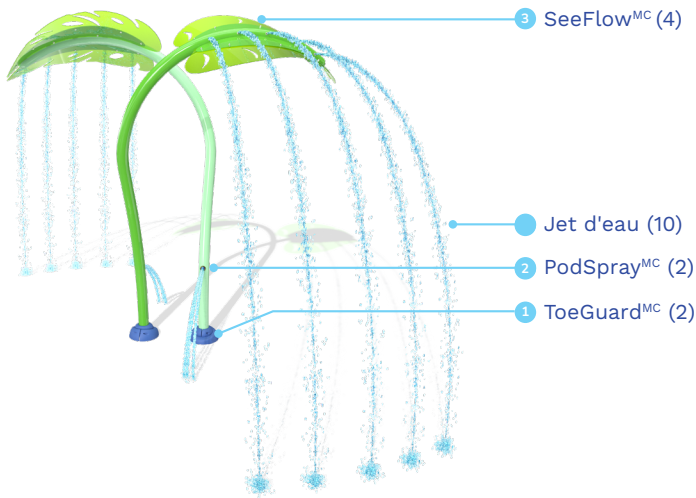

SPECIFICATIONS