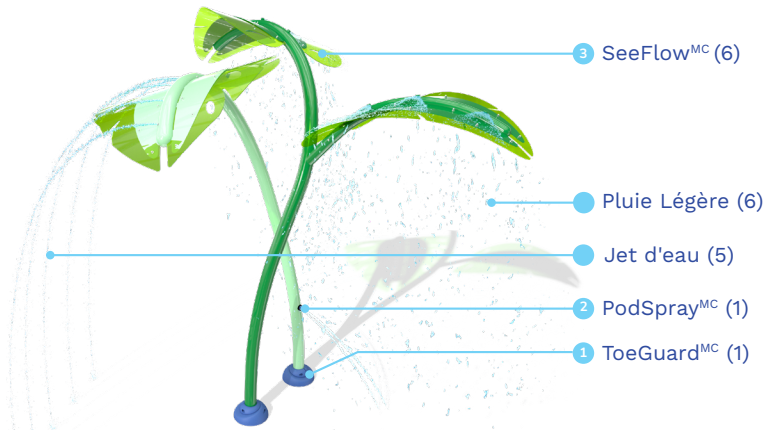

SPECIFICATIONS

La Feuille a une option et la Double feuilles peut avoir une autre option pour les feuilles.