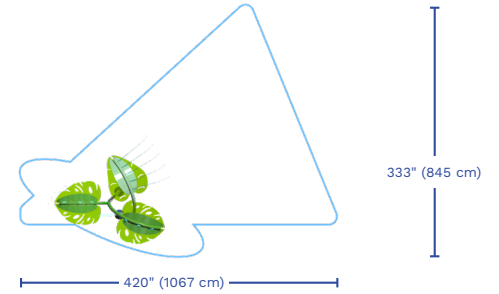

## POINTS SAILLANTS

- Cette combinaison de Feuilles et Feuilles Doubles offre un refuge frais à l'ombre ou un endroit douillet pour stimuler la créativité, l'imagination et la découverte au sein du Splashpad<sup>MD</sup>.
- Doublez le plaisir avec deux types d'effets d'eau différents !
- Disponible en deux designs uniques, Les Feuilles Torsadées ajoutent une touche personnalisable de charme inspiré de la nature à votre Splashpad<sup>MD</sup>.

## Zone d'arrosage

### H./lar./long.

144/110.5/77.6 po  
364/280/197 cm