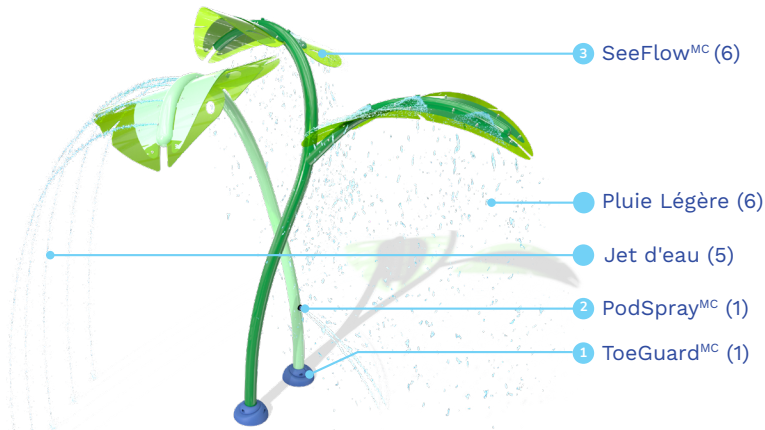

SPECIFICATIONS

La Feuille a une option et la Double feuilles peut avoir une autre option pour les feuilles.