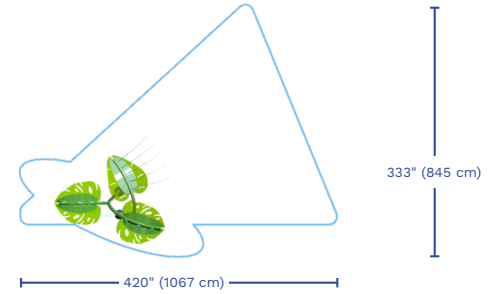

Option pour les feuilles

Option A

Option B

* Le produit montré dans l'image peut différer du produit réel vendu.

Groupe d'âge idéal : Tous les âges

VOR 7286 LES FEUILLES TORSADÉES

POINTS SAILLANTS

- Cette combinaison de Feuilles et Feuilles Doubles offre un refuge frais à l'ombre ou un endroit douillet pour stimuler la créativité, l'imagination et la découverte au sein du Splashpad^{MD}.
- Doublez le plaisir avec deux types d'effets d'eau différents !
- Disponible en deux designs uniques, Les Feuilles Torsadées ajoutent une touche personnalisable de charme inspiré de la nature à votre Splashpad^{MD}.

Zone d'arrosage

H./lar./long.

144/110.5/77.6 po
364/280/197 cm

Choix de couleurs

SeeFlow^{MC} Feuilles: ●
Structure: ● ● ● ● ● ●

Débit

12-16 GPM
45.3-60.4 LPM

Pression