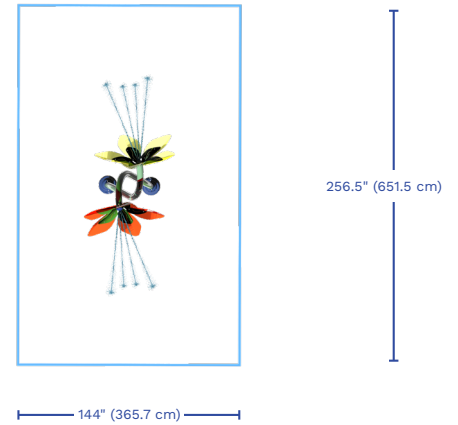

* Le produit montré dans l'image peut différer du produit réel vendu.

Groupe d'âge idéal : Tous les âges

VOR 7287 FLEUR DE LYS TORSADÉE

POINTS SAILLANTS

- Jouez sous les jets d'eau en cascade, esquivez les éclaboussures pour rester au sec ou abritez-vous sous la Fleur de Lys Torsadée pour une expérience aquatique fascinante.
- La magie de SeeFlow^{MC} projette des ombres vibrantes, créant un spectacle visuel éblouissant pendant que vous jouez.

SPECIFICATIONS

H./lar./long.

144/72/61 po
364/184/156 cm

Choix de couleurs

SeeFlow^{MC} : ● ● ●
Structure : ● ● ● ● ●

Zone d'arrosage

Débit

10-14 GPM
37.8-52.9 LPM

Pression

10-12 PSI
0.7-0.8 BAR

INNOVATIONS PRODUITS

Ce produit se caractérise par les technologies suivant, qui sont uniques à Vortex.

TOEGUARD^{MC}

- Protège les orteils des enfants de l'équipement d'ancrage
- Durable, anti-vandalisme, résistant aux produits chimiques
- Membrane souple d'élastomère revêtu d'une couleur vive résistante aux rayons ultraviolets