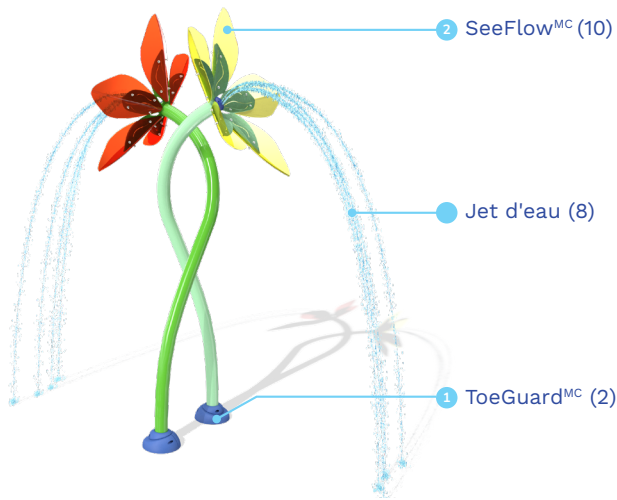

* Le produit montré dans l'image peut différer du produit réel vendu.

Groupe d'âge idéal : Tous les âges

VOR 7287 FLEUR DE LYS TORSADÉE

POINTS SAILLANTS

- Jouez sous les jets d'eau en cascade, esquivez les éclaboussures pour rester au sec ou abritez-vous sous la Fleur de Lys Torsadée pour une expérience aquatique fascinante.
- La magie de SeeFlow^{MC} projette des ombres vibrantes, créant un spectacle visuel éblouissant pendant que vous jouez.

SPECIFICATIONS

H./lar./long.

144/72/61 po
364/184/156 cm

Choix de couleurs

SeeFlow^{MC} : ● ● ●
Structure : ● ● ● ● ●

Zone d'arrosage

Débit

10-14 GPM
37.8-52.9 LPM

Pression

10-12 PSI
0.7-0.8 BAR

INNOVATIONS PRODUITS

Ce produit se caractérise par les technologies suivant, qui sont uniques à Vortex.

TOEGUARD^{MC}

- Protège les orteils des enfants de l'équipement d'ancrage
- Durable, anti-vandalisme, résistant aux produits chimiques
- Membrane souple d'élastomère revêtu d'une couleur vive résistante aux rayons ultraviolets

SEEFLOW^{MC}

- Polymère ultra-résistant aux chocs, résistant aux rayons ultraviolets et aux produits chimiques
- Reflets colorés créés grâce à la combinaison de couleurs vives, d'eau et de lumière du soleil
- Fabriqué avec jusqu'à 40 % de matières recyclées pré-consommation