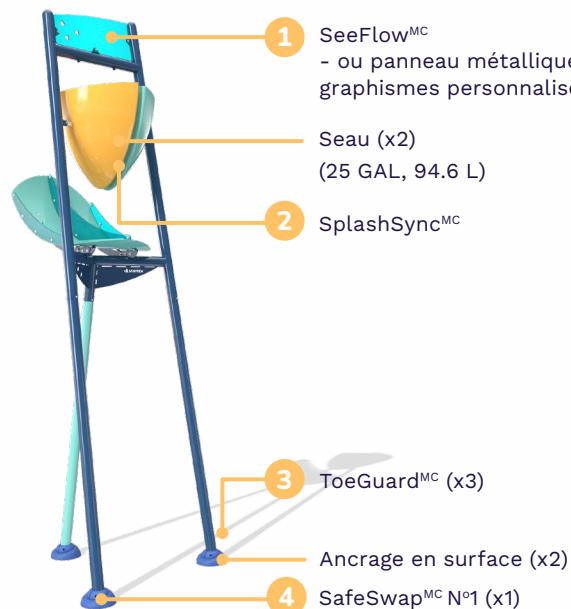

Points saillants

- Deux seaux indépendants créent des éclaboussures imprévisibles pour un plaisir constant
- Une conception plus efficace qui réduit l'attente et multiplie le jeu
- Une pièce maîtresse spectaculaire qui maximise le plaisir et minimise les temps d'arrêt
- Un système à double basculement, brevet en instance, unique sur le marché

Specifications

H./lar./long.

239/77/77 po
607/196/196 cm

Débit

20-24 GPM
76-91 LPM

Pression

7-9 PSI
0.5-0.6 BAR

Zone d'arrosage

33 x 25 pi
10 x 7.6 m

Choix de couleurs

Combo N°1

Structure : Couleurs Vortex

SeeFlow^{MC} : ●●

Seaux : ●●

Combo N°2

Structure : Couleurs Vortex

SeeFlow^{MC} : ●●

Seaux : ●●

Innovations produits

Ce produit se caractérise par les technologies suivant, qui sont uniques à Vortex :

1

SeeFlow^{MC}

- Polymère ultra-résistant aux chocs, résistant aux rayons ultraviolets et aux produits chimiques
- Reflets colorés créés grâce à la combinaison de couleurs vives, d'eau et de lumière du soleil