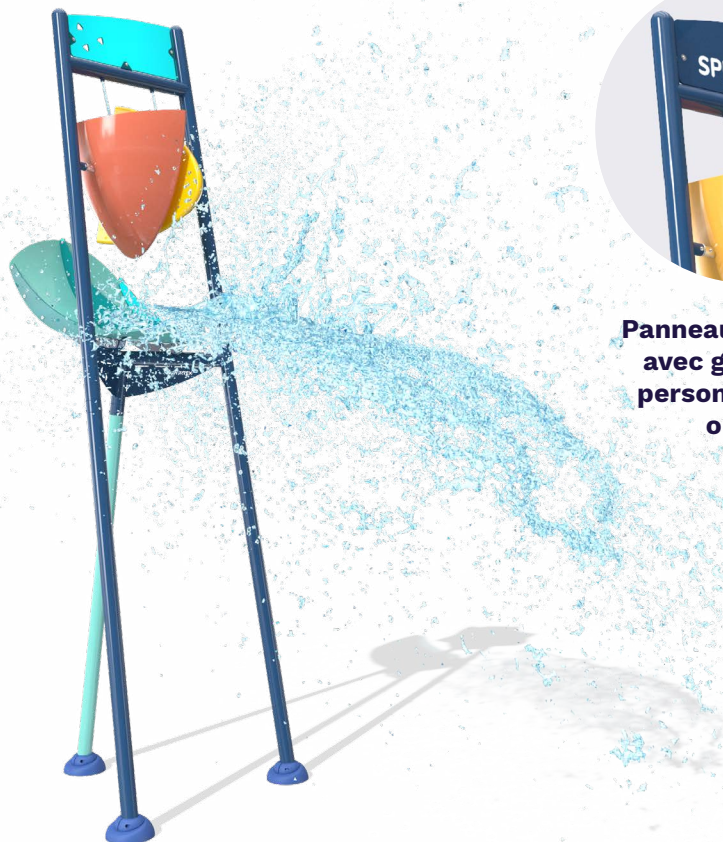

VECTORY^{MC}

PAR  VORTEX

**Panneau métallique
avec graphismes
personnalisés (en
option)**

VOR 7288 EPIK N°1

Préparez-vous à vivre la prochaine vague de jeu ! EPIK N°1 introduit un système révolutionnaire à double seau basculant qui offre un jeu d'eau plus intelligent et un plaisir continu. Grâce aux éclaboussures alternées et à leur rythme imprévisible, les enfants ne savent jamais quand la prochaine vague les surprendra — pour une expérience toujours animée et pleine de mouvement.

Points saillants

- Deux seaux indépendants créent des éclaboussures imprévisibles pour un plaisir constant
- Une conception plus efficace qui réduit l'attente et multiplie le jeu
- Une pièce maîtresse spectaculaire qui maximise le plaisir et minimise les temps d'arrêt
- Un système à double basculement, brevet en instance, unique sur le marché