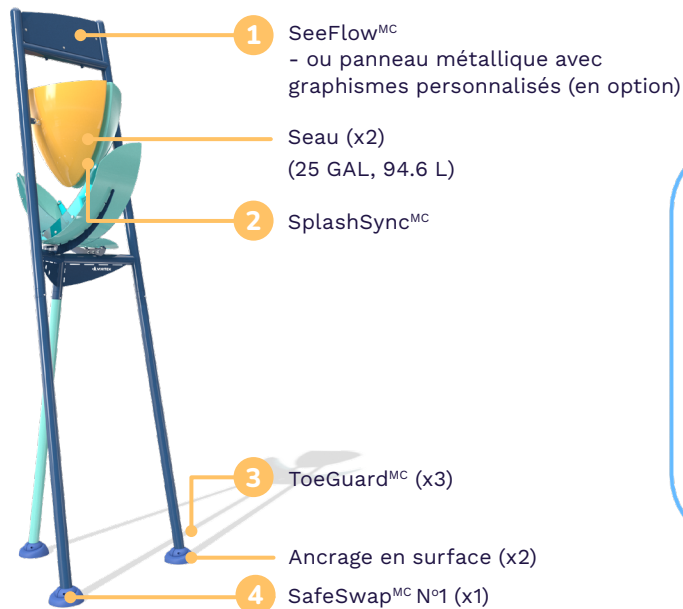

Specifications

H./lar./long.

239/77/78 po
607/196/198 cm

Débit

20-24 GPM
76-91 LPM

Pression

7-9 PSI
0.5-0.6 BAR

Zone d'arrosage

45 x 25 pi
13.7 x 7.6 m

Choix de couleurs

Combo N°1

Structure : Couleurs Vortex

SeeFlow^{MC} : ●

Seaux : ● ●

Combo N°2

Structure : Couleurs Vortex

SeeFlow^{MC} : ●

Seaux : ● ●

Innovations produits

Ce produit se caractérise par les technologies suivant, qui sont uniques à Vortex :

1

SeeFlow^{MC}

- Polymère ultra-résistant aux chocs, résistant aux rayons ultraviolets et aux produits chimiques
- Reflets colorés créés grâce à la combinaison de couleurs vives, d'eau et de lumière du soleil

2

SplashSync^{MC}

- La technologie SplashSync(MC), en instance de brevet, synchronise les basculements alternés pour un jeu d'eau rythmé et continu
- Crée des vagues de plaisir imprévisibles qui captivent et stimulent les enfants
- Conception hydraulique intelligente réduisant les temps d'attente et maintenant le jeu en action
- Fabriquée à partir de matériaux durables et résistants à la corrosion, avec protection UV

3

ToeGuard^{MC}

- Protège les orteils des enfants de l'équipement d'ancrage
- Durable, anti-vandalisme, résistant aux produits chimiques
- Membrane souple d'élastomère revêtu d'une couleur vive résistante aux rayons ultraviolets

4

Ancrage SafeSwap^{MC}

- Bouchons au sol attrayants installés à l'emplacement des futurs éléments de jeu
- Permet de déplacer facilement les éléments d'un endroit à un autre sans coûts supplémentaires
- Base structurelle en acier inoxydable pour une résistance maximale