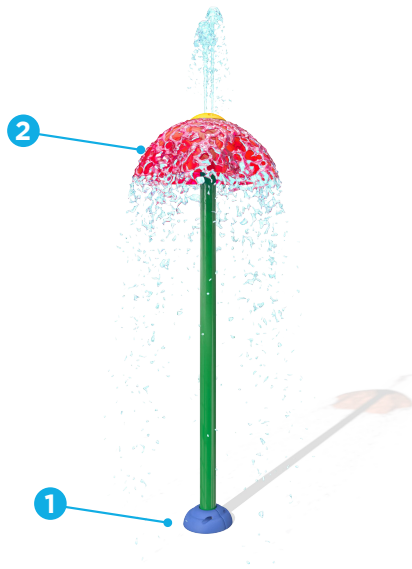

Groupe d'âge idéal : tous les âges

VOR 7388 FLEUR AQUALIEN N°1

POINTS SAILLANTS DU PRODUIT

- Immersez-vous sous son effet d'eau et son
- Sa conception minimaliste lui permet d'être facilement intégré dans tout type de milieu
- Projette des ombres colorées grâce au polymère SeeFlow^{MC} offrant une expérience visuelle

vortex-intl.com • info@vortex-intl.com
1.877.586.7839 (sans frais É.-U./Canada)
+1.514.694.3868 (International)

Zone d'arrosage

ø 96" (ø 244 cm)

H./lar./long.

98/30/30 po
249/76/76 cm

Pression

4 à 6 psi
0,3 à 0,4 bar

Débit

5 à 10 gal/min
18,9 à 37,9 l/min

TECHNOLOGIES EXCLUSIVES DE VORTEX

Ce produit se caractérise par les technologies suivantes, qui sont uniques à Vortex.

TOEGUARD^{MC}

- Membrane souple d'élastomère
- Protège les orteils des enfants de l'équipement d'ancrage
- Durable, anti-vandalisme, résistant aux produits chimiques
- Revêtu d'une couleur vive résistante aux rayons ultraviolets
- Offert en un ou deux morceaux pour assurer un ajustement serré au poteau

SEEFLOW^{MC}

- Polymère résistant aux chocs
- Résistant aux rayons ultraviolets et aux produits chimiques
- Reflets colorés créés grâce à la combinaison de couleurs vives, d'eau et de lumière du soleil
- Réutilisable à la fin de sa durée de vie