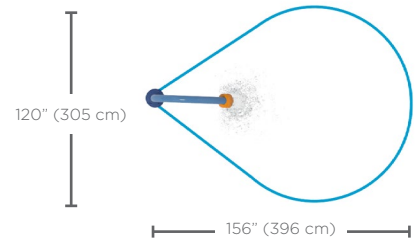

### Zone d'arrosage

### H./lar./long.

123/14/56 po  
313/36/143 cm