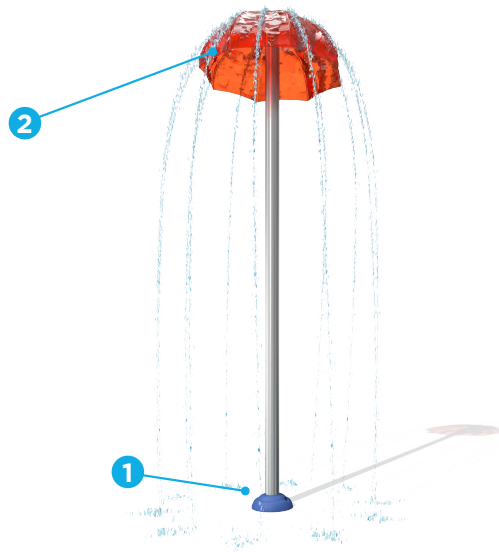

Groupe d'âge idéal : tous les âges

VOR 7445

OMBRELLO N°1

POINTS SAILLANTS DU PRODUIT

- Crée un environnement immersif en se positionnant en dessous de ce jeu
- Offre une grande interactivité avec une faible consommation d'eau
- Projette des ombres colorées grâce au polymère Seeflow^{MC} offrant une expérience visuelle

VORTEX

1.877.586.7839 (sans frais aux É.-U./CANADA)
+1.514.694.3868 (INTERNATIONAL)
info@vortex-intl.com • VORTEX-INTL.COM

Zone d'arrosage

ø 192" (ø 487 cm)

H./lar./long.

122/36/36 po
310/91/91 cm

Débit

5-7 gal/min
19-27 l/min

Pression

5-6 psi
0,3-0,4 bar

Choix de couleurs : couleurs de Vortex

TECHNOLOGIES EXCLUSIVES DE VORTEX

Ce produit se caractérise par les technologies suivantes, qui sont uniques à Vortex.

1

TOEGUARD^{MC}

- Membrane souple d'élastomère
- Protège les orteils des enfants de l'équipement d'ancrage
- Durable, anti-vandalisme, résistant aux produits chimiques
- Revêtu d'une couleur vive résistante aux rayons ultraviolets
- Offert en un ou deux morceaux pour assurer un ajustement serré au poteau

2

SEEFLOW^{MC}

- Polymère résistant aux chocs
- Résistant aux rayons ultraviolets et aux produits chimiques
- Reflets colorés créés grâce à la combinaison de couleurs vives, d'eau et de lumière du soleil
- Fabriqué avec jusqu'à 40 % de matières recyclées pré-consommation
- Réutilisable à la fin de sa durée de vie