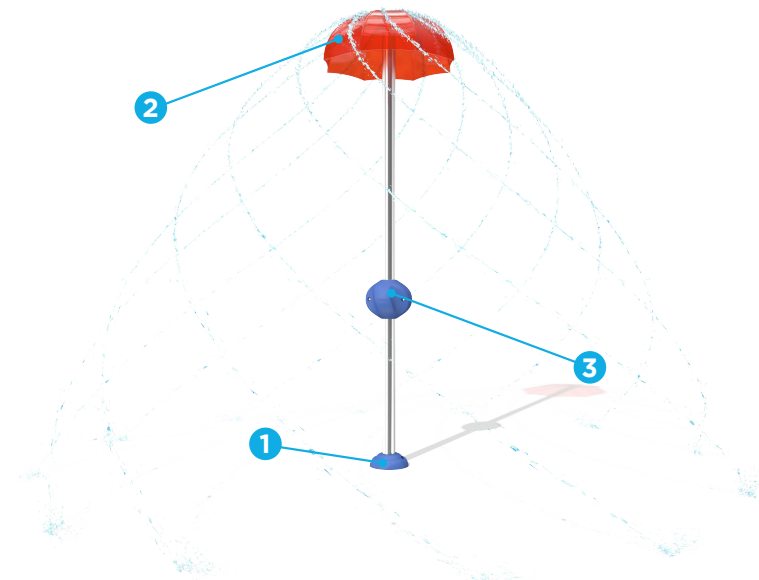

Groupe d'âge idéal : 6 ans et plus

VOR 7446 OMBRELLO TWIRL N°1

POINTS SAILLANTS DU PRODUIT

- Crée un effet d'eau en spirale grâce à sa sphère tournante sans friction et facile à manipuler
- Augmentez le diamètre de son effet d'eau en pivotant le Twirltec^{MC}
- Offre une expérience immersive

vortex-intl.com • info@vortex-intl.com
1.877.586.7839 (sans frais aux É.-U./CANADA)
+1 514 694-3868 (INTERNATIONAL)

Zone d'arrosage

ø 240" (ø 610 cm)

H/W/L	Pression
122/36/36 po	5 à 6 psi
310/91/91 cm	0,3 à 0,4 bar

- Membrane souple d'élastomère
- Protège les orteils des enfants de l'équipement d'ancrage
- Durable, anti-vandalisme, résistant aux produits chimiques
- Revêtu d'une couleur vive résistante aux rayons ultraviolets
- Offert en un ou deux morceaux pour assurer un ajustement serré au poteau

TWIRLTEC^{MC}

- Les enfants font tourner la poignée arrondie pour créer un effet d'eau en spirale au-dessus de la tête
- Membrane souple d'élastomère
- Interaction de cause à effet
- Système sans friction à palier triple