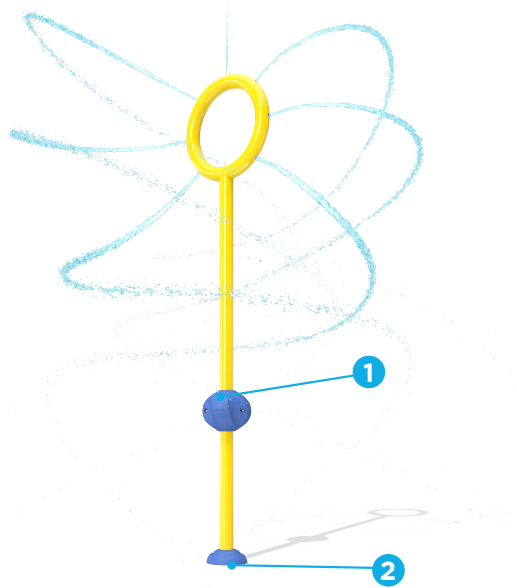

Groupe d'âge idéal : 6 ans et plus

VOR 7578

JET SOLAIRES N°1

POINTS SAILLANTS DU PRODUIT

- Crée un effet d'eau en spirale grâce à sa sphère tournante sans friction et facile à manipuler
- Stimule l'imagination et la créativité

vortex-intl.com • info@vortex-intl.com
1.877.586.7839 (CANADA/ÉTATS-UNIS)
• +1 514 694-3868 (INTERNATIONAL)

Zone d'arrosage

ø 240" (ø 610cm)

H./lar./long.

121/14/26 po
307/36/66 cm

Pression

15 à 25 psi
1,0 à 1,4 bar

- Les enfants font tourner la poignée arrondie pour créer un effet d'eau en spirale au-dessus de la tête
- Membrane souple d'élastomère
- Interaction de cause à effet
- Système sans friction à palier triple

TOEGUARD^{MC}

- Membrane souple d'élastomère
- Protège les orteils des enfants de l'équipement d'ancrage
- Durable, anti-vandalisme, résistant aux produits chimiques
- Revêtu d'une couleur vive résistante aux rayons ultraviolets
- Offert en un ou deux morceaux pour assurer un ajustement serré au poteau