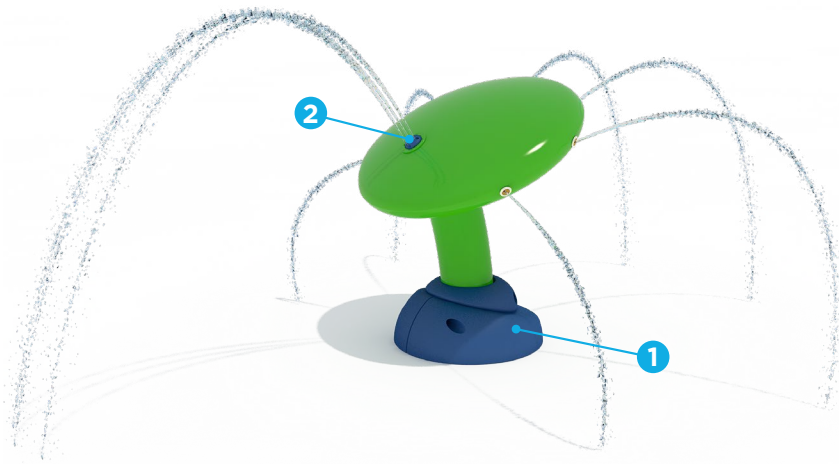

Groupe d'âge idéal : 0 à 6 ans

VOR 7582 AMPHI-NELLE N°3

POINTS SAILLANTS DU PRODUIT

- Les différents effets d'eau captivent les enfants
- Encourage différents types de jeu
- Les jets interactifs amplifient les autres effets d'eau

vortex-intl.com • info@vortex-intl.com
1.877.586.7839 (sans frais É.-U./CANADA)
+1.514.694.3868 (INTERNATIONAL)

Zone d'arrosage

ø 96"
(ø 244 cm)

H./lar./long.

22/18/20 po
57/64/51 cm

Pression

5 à 10 psi
0,3 à 0,7 bar

TOEGUARD^{MC}

- Membrane souple d'élastomère
- Protège les orteils des enfants de l'équipement d'ancrage
- Durable, anti-vandalisme, résistant aux produits chimiques
- Revêtu d'une couleur vive résistante aux rayons ultraviolets
- Offert en un ou deux morceaux pour assurer un ajustement serré au poteau

PODSPRAY^{MC}

- Il suffit d'appuyer pour envoyer de l'eau à une autre buse sur le même élément
- Combinez plusieurs jets et éléments pour créer un jeu d'équipe
- Laiton sans plomb pour une durabilité maximale