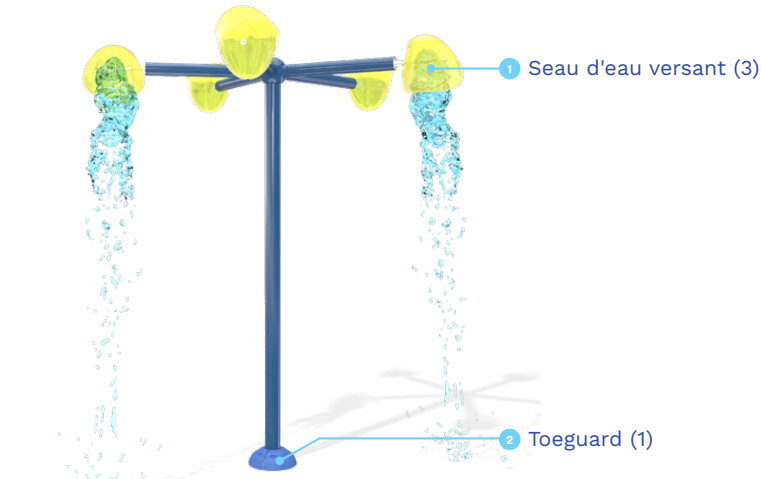

* Le produit montré dans l'image peut différer du produit réel vendu.

Groupe d'âge idéal : tous les âges

VOR 7604 SPLASH CINQ

FAITS SAILLANTS

- Encourage les expériences interactives et de communication
- Devinez et anticipez quelle sceau se déversera en premier
- Offre une expérience visuelle en projetant des ombres colorées grâce au polymère Seeflow^{MC}

EFFETS D'EAU

H./lar./long.
96/100/119 po
244/254/302 cm

Choix de couleurs
Couleurs de Vortex

SPÉCIFICATIONS

Zone d'arrosage

Débit
15-25 GPM
57-95 LPM

Pression
5-10 PSI
0.3-0.7 BAR

TECHNOLOGIES EXCLUSIVES DE VORTEX

Ce produit se caractérise par les technologies suivant, qui sont uniques à Vortex.

SEEFLOW™

- Polymère ultra-résistant aux chocs
- Résistant aux rayons ultraviolets et aux produits chimiques
- Reflets colorés créés grâce à la combinaison de couleurs vives, d'eau et de lumière du soleil
- Fabriqué avec jusqu'à 40 % de matières recyclées pré-consommation
- Réutilisable à la fin de sa durée de vie

TOEGUARD™

- Membrane souple d'élastomère
- Protège les orteils des enfants de l'équipement d'ancrage
- Durable, anti-vandalisme, résistant aux produits chimiques
- Revêtu d'une couleur vive résistante aux rayons ultraviolets
- Offert en un ou deux morceaux pour assurer un ajustement serré au poteau