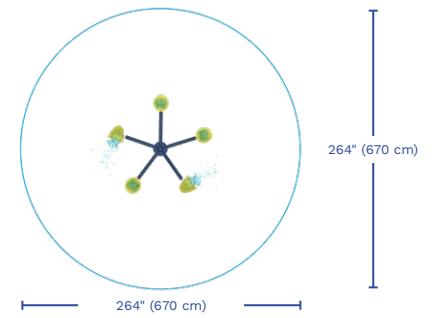

* Le produit montré dans l'image peut différer du produit réel vendu.

Groupe d'âge idéal : tous les âges

VOR 7604 SPLASH CINQ

FAITS SAILLANTS

- Encourage les expériences interactives et de communication
- Devinez et anticipez quelle sceau se déversera en premier
- Offre une expérience visuelle en projetant des ombres colorées grâce au polymère Seeflow^{MC}

EFFETS D'EAU

H./lar./long.
96/100/119 po
244/254/302 cm

Choix de couleurs
Couleurs de Vortex

SPÉCIFICATIONS

Zone d'arrosage

Débit
15-25 GPM
57-95 LPM

Pression
5-10 PSI
0.3-0.7 BAR

TECHNOLOGIES EXCLUSIVES DE VORTEX