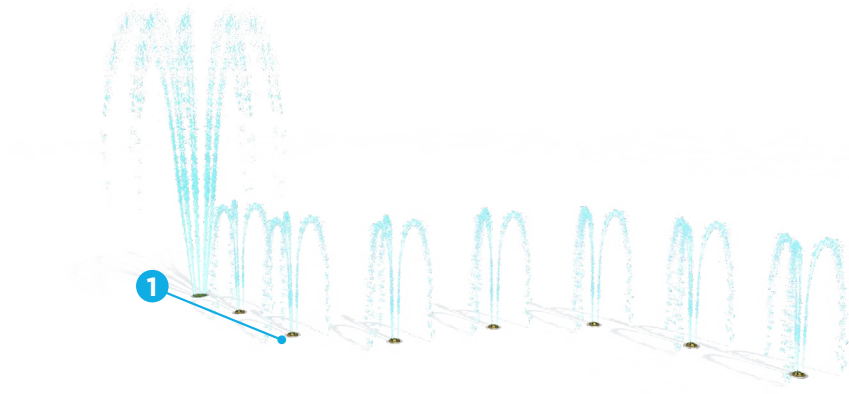

Groupe d'âge idéal : 4 ans et plus

VOR 7640 TEAM SPRAY N°1

POINTS SAILLANTS DU PRODUIT

- Effet d'eau excitant pour un jeu immersif
- Amplifiez l'effet d'eau avec les Podsprays
- Les enfants s'amuseront à passer leurs mains et pieds à travers l'eau

vortex-intl.com • info@vortex-intl.com
1.877.586.7839 (free USA/CANADA)
+1.514.694.3868 (INTERNATIONAL)

Zone d'arrosage

H/W/L

1.1/44/93 in
3/112/236 cm

Pression

1-5 PSI
0.1-0.3 BAR

Débit

15-20 GPM
56.8-75.7 LPM

Smartflow

-
-

Choix de couleurs : Tels qu'illustrées

TECHNOLOGIES EXCLUSIVES DE VORTEX

Ce produit se caractérise par les technologies suivantes, qui sont uniques à Vortex.

PODSPRAY^{MC} (AU SOL)

- Un simple pas ou une simple pression envoie de l'eau à un autre élément
- Augmentez le débit des éléments connectés pour augmenter la valeur ludique du jeu: les éléments connectés tournent plus rapidement, projettent l'eau plus loin et la font danser plus haut
- Combinez plusieurs jets et éléments pour créer un jeu d'équipe
- Laiton sans plomb pour une durabilité maximale