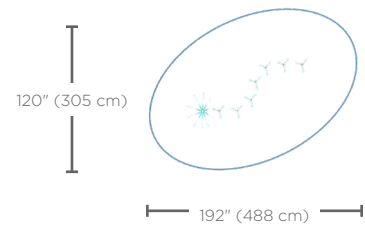

vortex-intl.com • info@vortex-intl.com
1.877.586.7839 (free USA/CANADA)
+1.514.694.3868 (INTERNATIONAL)

Zone d'arrosage

H/W/L

1.1/44/93 in
3/112/236 cm

Pression

1-5 PSI
0.1-0.3 BAR

Débit

15-20 GPM
56.8-75.7 LPM