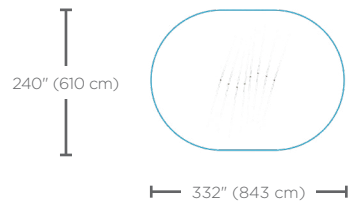

Groupe d'âge idéal: tous les âges

VOR 7641

TUNNEL D'EAU N°3

POINTS SAILLANTS DU PRODUIT

- Les enfants circuleront dans cet effet d'eau en forme de tunnel
- Encourage différent type de jeux
- Les enfants s'amuseront à passer leurs mains et pieds à travers l'eau

vortex-intl.com • info@vortex-intl.com
1.877.586.7839 (É.-U./CANADA)
+1 514 694-3868 (INTERNATIONAL)

Zone d'arrosage

H./lar./long.

0/44/86 po
0/111/217 cm

Débit Pression

16-32 gal/min 5-8psi
61-121 l/min 0,3-0,5 bar