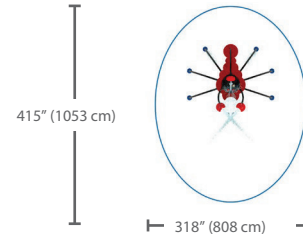

## Zone d'arrosage

## H./lar./long.

190/139/187 po  
482/353/475 cm