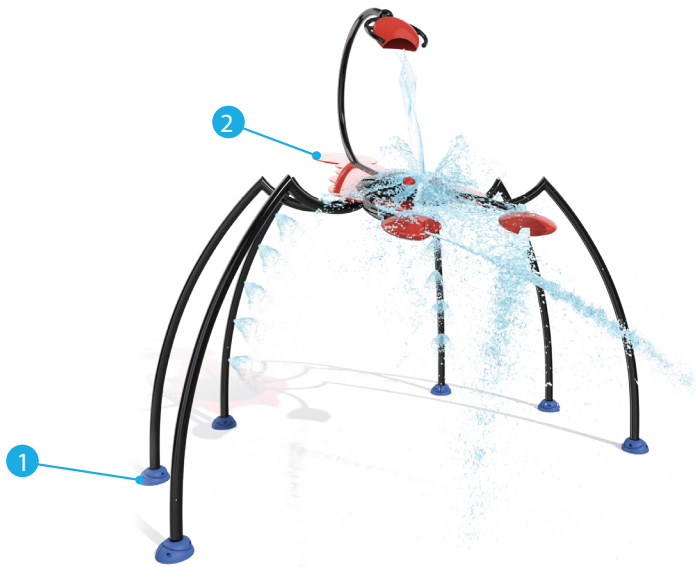

# SCORPION

### POINTS SAILLANTS DU PRODUIT

- Jeu d'eau imposant qui peut servir d'élément central pour tout Splashpads
- Favorise l'interaction physique et sociale grâce à ses nombreux jets d'eau différents

vortex-intl.com • info@vortex-intl.com  
1.877.586.7839 ( sans frais É.-U./Canada)  
+1.514.694.3868 (International)

### TOEGUARD <sup>MC</sup>

- Membrane souple d'élastomère
- Protège les orteils des enfants de l'équipement d'ancrage
- Durable, anti-vandalisme, résistant aux produits chimiques
- Revêtu d'une couleur vive résistante aux rayons ultraviolets
- Offert en un ou deux morceaux pour assurer un ajustement serré au poteau