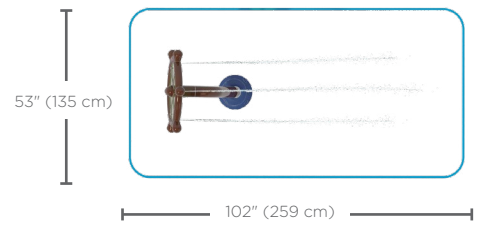

### POINTS SAILLANTS DU PRODUIT

- Prenez contrôle de la barre à roue et créez des effets d'eau en le pivotant
- Ajoute un thème créatif pour une expérience de jeu enrichissante
- Offre une expérience visuelle en projetant des ombres colorées avec le polymère Seeflow<sup>MC</sup>

## H./lar./long.

52/29/22 po  
132/74/56 cm