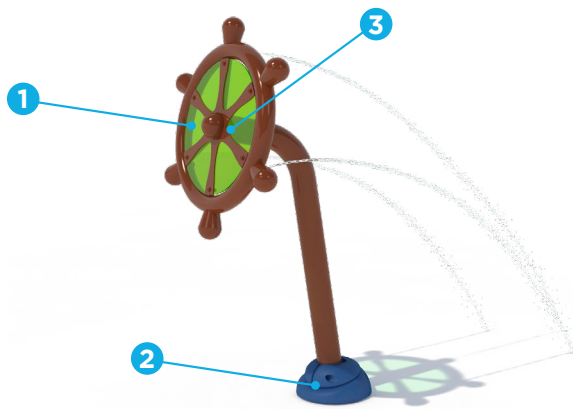

Zone d'arrosage

H./lar./long.

52/29/22 po
132/74/56 cm

Pression

10 à 15 psi
0,7 à 1.0 bar

Débit

3 à 6 gal/min
11,4 à 22,7 l/min

Smartflow

-
-

Choix de couleurs : couleurs de Vortex

TECHNOLOGIES EXCLUSIVES DE VORTEX

Ce produit se caractérise par les technologies suivantes, qui sont uniques à Vortex.

SEEFLOW^{MC}

- Polymère résistant aux chocs
- Résistant aux rayons ultraviolets et aux produits chimiques
- Reflets colorés créés grâce à la combinaison de couleurs vives, d'eau et de lumière du soleil
- Fabriqué avec jusqu'à 40 % de matières recyclées pré-consommation
- Réutilisable à la fin de sa durée de vie

TOEGUARD^{MC}

- Membrane souple d'élastomère
- Protège les orteils des enfants de l'équipement d'ancrage
- Durable, anti-vandalisme, résistant aux produits chimiques
- Revêtu d'une couleur vive résistante aux rayons ultraviolets
- Offert en un ou deux morceaux pour assurer un ajustement serré au poteau

TURNTEC^{MC}

- Facile à tourner pour les enfants de tous les âges et de toutes les capacités
- Laiton sans plomb pour une durabilité maximale; résistant à la chaleur
- Rotation de 360°, sans dispositif d'arrêt mécanique pouvant se briser
- Zone de jets réglable : contrôle l'aire où l'eau commence et s'arrête
- Résistant à la corrosion et aux produits chimiques

EFFETS D'EAU

- Jet directionnel rotatif (4)

vortex-intl.com • info@vortex-intl.com
1.877.586.7839 (CANADA/ÉTATS-UNIS)
+1 514 694-3868 (INTERNATIONAL)