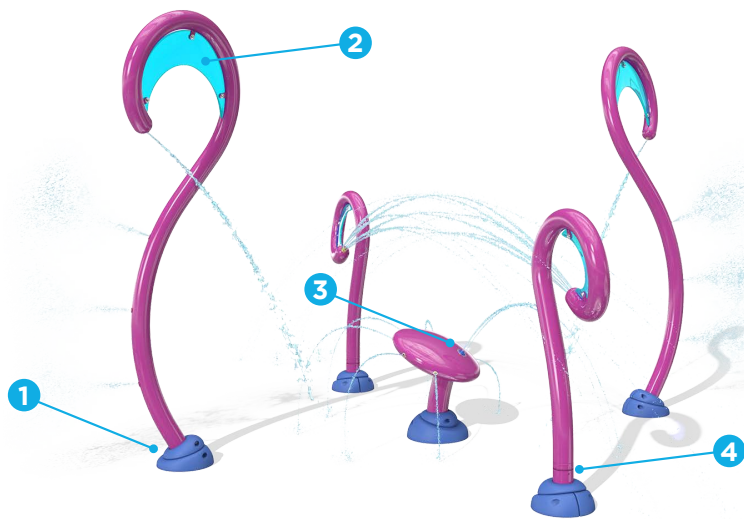

Zone d'arrosage

Ø 270" (Ø 686 cm)

H./lar./long.

85/134/129 po
216/340/327 cm

Pression

10-25 psi
0,7-1,7 bar

Débit

17-37 gal/min
643-140,0 l/min

Choix de couleurs : couleurs de Vortex