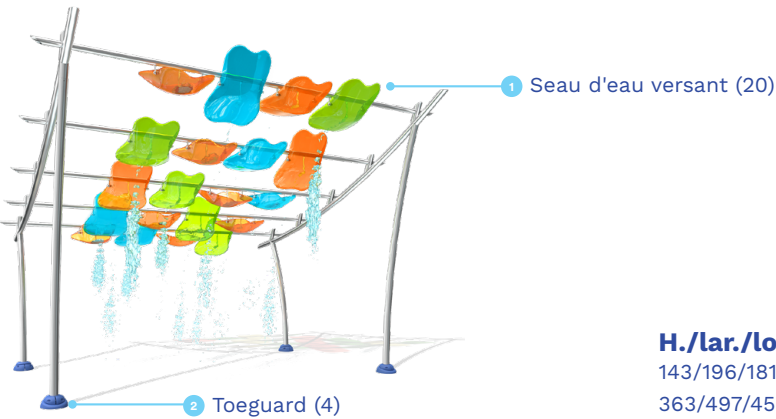

VOR 7693 Rio Grande N°2

H./lar./long.
143/196/181 po
363/497/459 cm