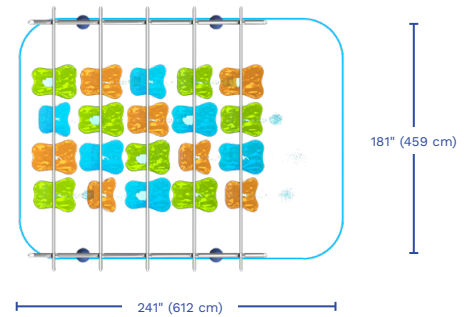

### VOR 7693 Rio Grande N°1

**H./lar./long.**  
143/175/181 po  
363/444/459 cm

### VOR 7693 Rio Grande N°2

**H./lar./long.**  
143/196/181 po  
363/497/459 cm

**Débit**  
20-40 GPM  
75-151 LPM

**Pression**  
10-15 PSI  
0.7-1.0 BAR