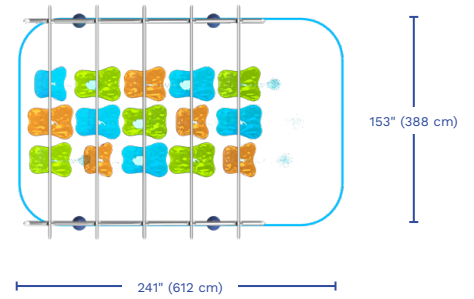

SPÉCIFICATIONS

Débit
15-30 GPM
56-113 LPM

Pression
10-15 PSI
0.7-1.0 BAR