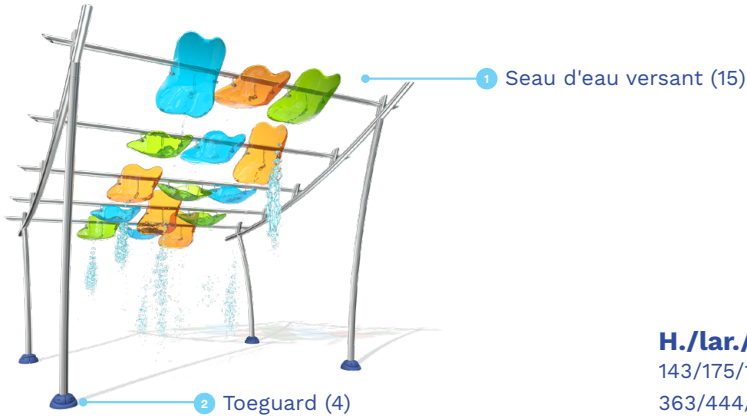

EFFETS D'EAU

VOR 7693 Rio Grande N°1

H./lar./long.
143/175/181 po
363/444/459 cm