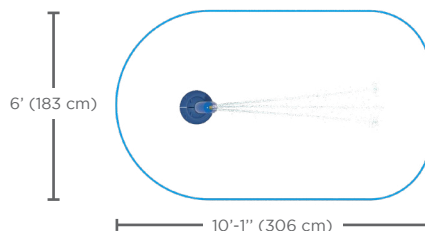

### Zone d'arrosage

### H./lar./long.

55/13/13 po  
139/33/33 cm