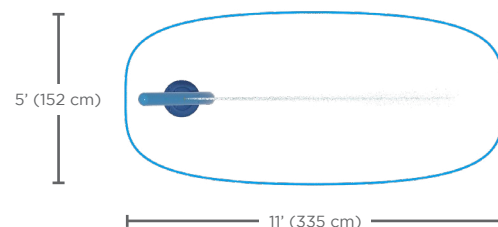

# SILHOUETTE N°3

Groupe d'âge idéal: tous les âges

### POINTS SAILLANTS DU PRODUIT

- Jets directionnels à l'horizontale créent un mur d'eau
- Conception moderne et épurée

### Zone d'arrosage

H./lar./long.	Pression
79/26/13 po	5 à 10 psi
201/66/33 cm	0,3 à 0,7 bar

Débit	Smartflow
4 à 8 gal/min	-
15,1 à 30,3 l/min	-
Choix de couleurs : couleurs de Vortex ou poli	