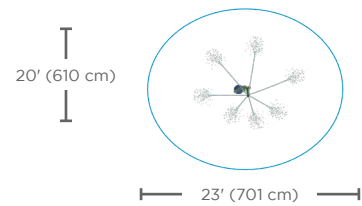

*Immersez-vous
sous cette Plante
Aquatique!*

Découvrez aussi :

• Feuille N°2
(VOR 7657)

• Homard
(VOR 7656)

• Escargot N°4
(VOR 7217)

• Crabe N°1
(VOR 7208)

 **VORTEX**

• Chef de file mondial en jeux aquatiques avec plus de
• 6 000 installations dans le monde
• vortex-intl.com • info@vortex-intl.com
• 1.877.586.7839 (sans frais au Canada et aux États-Unis) • +1 514 694-3868 (intern.)

Zone d'arrosage

H./lar./long.	Pression
87/24/22 po	5 à 10 psi
221/61/55 cm	0,34 à 0,69 bar

Flow	Smartflow
4 à 7 gal/min	-
15,14 à 26,5 l/min	-

Choix de couleurs : couleurs de Vortex ou poli

TECHNOLOGIES EXCLUSIVES DE VORTEX