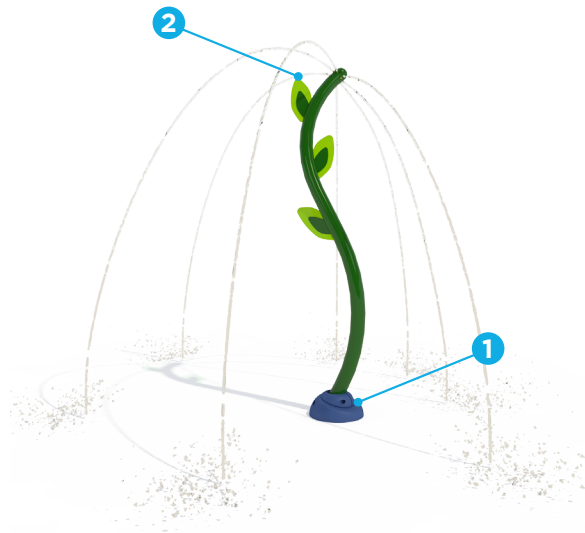

VORTEX

UNE
SOURCE
DE PUR
PLAISIR

VOR 7781 PLANTE AQUATIQUE N°3

Groupe d'âge idéal : tous les âges

POINTS SAILLANTS DU PRODUIT

- Jouez en dessous de ses jets pour une expérience immersive
- Offre une grande interactivité avec une faible consommation d'eau
- Projette des ombres colorées grâce au Seeflow^{MC} pour une expérience visuelle

*Immersez-vous
sous cette Plante
Aquatique!*

Découvrez aussi :

• Feuille N°2
(VOR 7657)

• Homard
(VOR 7656)

• Escargot N°4
(VOR 7217)

• Crabe N°1
(VOR 7208)

 **VORTEX**

• Chef de file mondial en jeux aquatiques avec plus de
• 6 000 installations dans le monde
• vortex-intl.com • info@vortex-intl.com
• 1.877.586.7839 (sans frais au Canada et aux États-Unis) • +1 514 694-3868 (intern.)

Zone d'arrosage

H./lar./long.	Pression
87/24/22 po	5 à 10 psi
221/61/55 cm	0,34 à 0,69 bar

Flow	Smartflow
4 à 7 gal/min	-
15,14 à 26,5 l/min	-

Choix de couleurs : couleurs de Vortex ou poli

TECHNOLOGIES EXCLUSIVES DE VORTEX

Ce produit se caractérise par les technologies suivantes, qui sont uniques à Vortex.

TOEGUARD^{MC}

- Membrane souple d'élastomère
- Protège les orteils des enfants de l'équipement d'ancrage
- Durable, anti-vandalisme, résistant aux produits chimiques
- Revêtu d'une couleur vive résistante aux rayons ultraviolets
- Offert en un ou deux morceaux pour assurer un ajustement serré au poteau